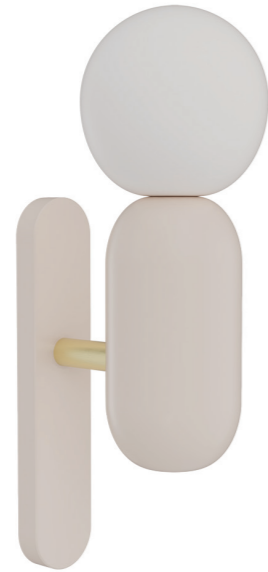

2

3

play V

H: 71 cm / 28"
W: 96 cm / 38"
D: 96 cm / 38"

tubes: lacquered metal
sphere: natural oak
globes: glass
bulbs 8 x LED G9 max. 4W

tubos: metal lacado
esfera: carvalho natural
globos: vidro
lâmpadas 8 x LED G9 máx.4W

play table I

H: 46 cm / 18"
Ø: 21 cm / 8"

tubes: lacquered metal
sphere: natural oak
globes: glass
bulbs 1 x LED G9 max. 4W

tubos: metal lacado
esfera: carvalho natural
globos: vidro
lâmpadas 1 x LED G9 máx.4W

2

3

play table II

H: 40 cm / 16"
W: 33 cm / 13"
D: 21 cm / 8"

tubes: lacquered metal
sphere: natural oak
globes: glass
bulbs 2 x LED G9 max. 4W

tubos: metal lacado
esfera: carvalho natural
globos: vidro
lâmpadas 2 x LED G9 máx.4W

2

3

wall lamp

1

wall lamp

1

play wall I

H: 39 cm / 15"
W: 9 cm / 4"
D: 18 cm / 7"