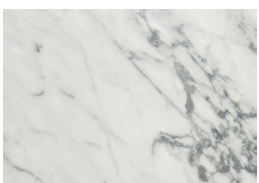

Top

MARBLE

Carrara