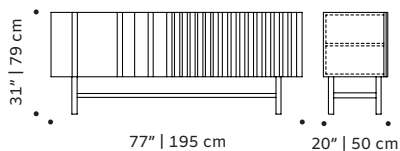

GO
sideboard