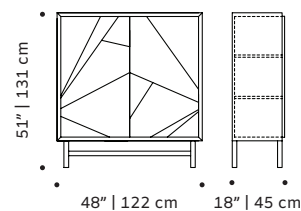

JAZZ
bar cabinet