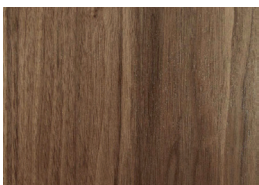

Natural Walnut