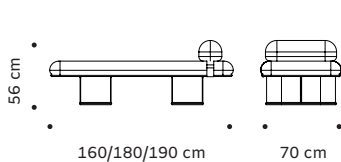

92x92x45 cm 95x95x85 cm 185x95x85 cm 245x95x85 cm 125x65x35 cm

Riviera side table: Riviera dinner table: Riviera rectangle center table: Riviera small vase: Riviera big vase:

65x65x45 cm 125x125x80 cm 155x155x80 cm 95x50x35 cm 44x44x40 cm 44x44x52 cm

Number of parcels: 1

DIMENSIONS

RIVIERA chair

RIVIERA bar chair

RIVIERA armchair

RIVIERA bench

RIVIERA daybed

RIVIERA pouf