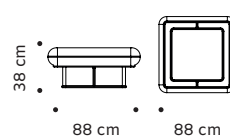

92x92x45 cm 95x95x85 cm 185x95x85 cm 245x95x85 cm 125x65x35 cm

Riviera side table: Riviera dinner table: Riviera rectangle center table: Riviera small vase: Riviera big vase:

65x65x45 cm 125x125x80 cm 155x155x80 cm 95x50x35 cm 44x44x40 cm 44x44x52 cm

Number of parcels: 1

DIMENSIONS

RIVIERA chair

RIVIERA bar chair

RIVIERA armchair

RIVIERA bench

RIVIERA daybed

RIVIERA pouf