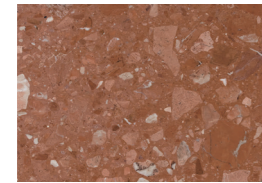

Trrazzo White

Terrazzo Green

Terrazzo Sage

Terrazzo Africa

Terrazzo black & white

Travertine

Terrazzo Red

**fabrics CAT 1**  
for outdoor upholstery

Raja esmeche blanco/verde oscuro

Raja esmeche grisclaro/violeta

Raja esmeche pistacho/caqui

Raja esmeche blanco/beige

Raja esmeche blanco/pis-tache

Raja esmeche branco/ocre

Raja esmeche trigo/ocre

Raja esmeche blanco/naranja