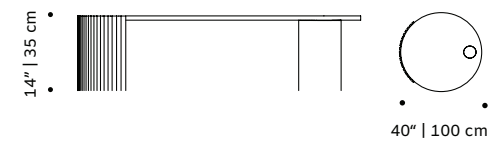

plain base estremoza rosa, estremoza, nero marquina

weight 560 lb | 254 kg

dimensions ø 40" | 100 cm

h 14" | 35 cm

// center tables

//as pictured
 top: estremoza marble
 textured base: estremoza marble
 plain base: nero marquina