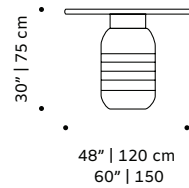

weight 551 lb | 250 kg / 992 lb | 450 kg

dimensions w 47" | 120 cm
59" | 150 cm
d 47" | 120 cm
59" | 150 cm
h 30" | 75 cm

//as pictured
top: nude lacquered matte top, extremoz base
bottom: travertino

// dinner table

jean

dinner table

- top** estremo, nero marquina, verde guatemala, estremo rosa marble
- middle part** estremo, nero marquina, estremo rosa marble
- base** estremo marble
- use** indoor or outdoor
- weight** 551 lb | 250 kg
- dimensions** ø 48" | 120 / 60" | 150 cm
h 30" | 75 cm