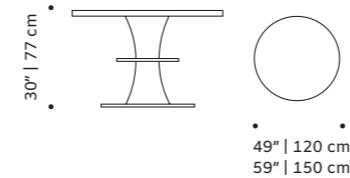

## circule

dinner table

**top** plywood veneer, lacquered MDF or decapè

**base** lacquered MDF

**use** indoor

**weight** 128 lb | 58 kg  
171 lb | 78 kg

**dimensions** ø 49" | 120 cm / ø 59" | 150 cm  
h 30" | 77 cm