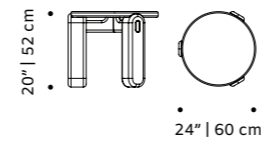

## mona

side table

**top** travertine, estremo white, natural oak,  
natural walnut or lacquered wood

**feet** lacquered or solid wood

**applications** solid wood

**dimensions** Ø 39" | 100 cm  
h 20" | 52 cm