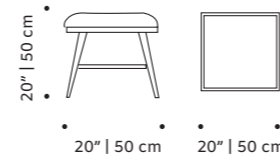

nano

stool

- **top** fabric or leather
- **feet** solid or lacquered wood
- **weight** 17 lb | 8 kg
- **dimensions** w 20" | 50 cm
  d 20" | 50 cm
  h 20" | 50 cm