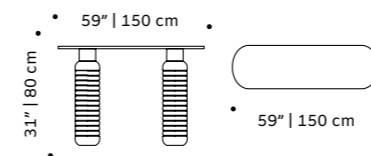

**weight** 461 lb | 209 kg

**dimensions**

w 59" | 150 cm

d 14" | 35 cm

h 31" | 80 cm

//as pictured

top: estremoz rose

bottom: terrazzo africa top, nero maquina middle part, estremoz white matte base