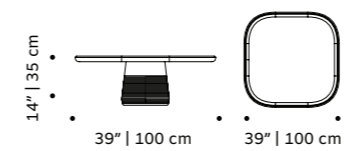

**weight** 331 lb | 150 kg

**dimensions** w 39" | 100 cm  
d 39" | 100 cm  
h 14" | 35 cm

// center table

//as pictured  
top: nude lacquered matte top, estremoz base  
bottom: jade lacquered mate top, estremoz base