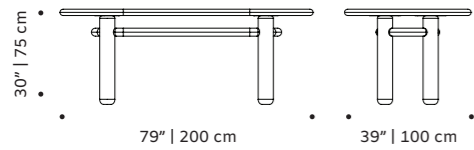

## kai rectangle

dinner table

**top** natural oak, natural walnut, estremoza white or travertine marble

**feet** lacquered or solid wood

**tubes** lacquered metal

**dimensions** w 79" | 200 cm  
d 39" | 100 cm  
h 30" | 75 cm