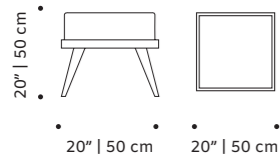

## mini

stool

- top** fabric or leather
- feet** solid or lacquered wood
- weight** 26 lb | 12 kg
- dimensions** w 20" | 50 cm  
d 20" | 50 cm  
h 20" | 50 cm

//as pictured  
**top:** white lamb leather, white lacquered wood  
**feet**  
**bottom:** mongolia taupe leather, oak smoke plywood feet