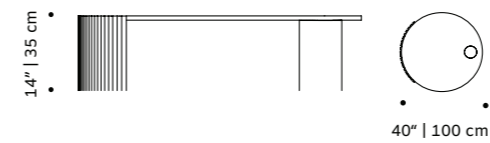

helene

center table

top estremoza rosa, estremoza, nero marquina

textured base estremoza white matte

plain base estremoza rosa, estremoza, nero marquina

weight 560 lb | 254 kg

dimensions ø 40" | 100 cm

h 14" | 35 cm