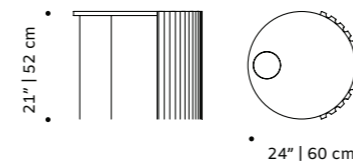

helene

side table

top estremoza rosa, estremoza, nero maquina

textured base estremoza white matte

cylindric base estremoza rosa, estremoza, nero maquina

weight 370 lb | 168 kg

dimensions ø 24" | 60 cm

h 21" | 52 cm