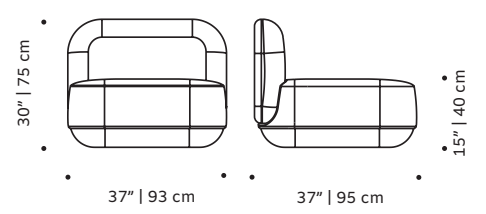

Packaging type: cardboard box and pallet

Packaging dimensions with pallet:

RUBIK S POUF	RUBIK M POUF	RUBIK L POUF
65x65x75 cm	114x64x45 CM	110x110x45 cm
RUBIK S 75CM	RUBIK M 75CM	RUBIK L 75CM
65x65x75 cm	114x64x80 cm	93x93x80 cm
RUBIK S 95CM	RUBIK M 95CM	RUBIK L 95CM
60x70x115 cm	114x64x100 cm	93x93x100 cm

DIMENSIONS

RUBIK S POUF
modular couch

RUBIK M POUF
modular couch

RUBIK L POUF
modular couch

RUBIK S 75CM
modular couch

RUBIK M 75CM
modular couch

RUBIK L 75CM
modular couch

RUBIK S 95CM
modular couch