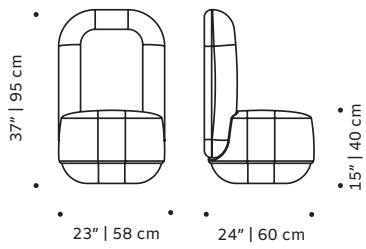

Weight packaging:

RUBIK S POUF	RUBIK M POUF	RUBIK L POUF
48 lb 22 kg	51 lb 23 kg	53 lb 24 kg
RUBIK S 75CM	RUBIK M 75CM	RUBIK L 75CM
84 lb 38 kg	97 lb 44 kg	108 lb 49 kg
RUBIK S 95CM	RUBIK M 95CM	RUBIK BIG 110CM
88 lb 40 kg	106 lb 48 kg	112 lb 51 kg

Packaging type: cardboard box and pallet

Packaging dimensions with pallet:

RUBIK S POUF	RUBIK M POUF	RUBIK L POUF
65x65x75 cm	114x64x45 CM	110x110x45 cm
RUBIK S 75CM	RUBIK M 75CM	RUBIK L 75CM
65x65x75 cm	114x64x80 cm	93x93x80 cm
RUBIK S 95CM	RUBIK M 95CM	RUBIK L 95CM
60x70x115 cm	114x64x100 cm	93x93x100 cm

DIMENSIONS

RUBIK S POUF
modular couch

RUBIK M POUF
modular couch

RUBIK L POUF
modular couch

RUBIK S 75CM
modular couch

RUBIK M 75CM
modular couch

RUBIK L 75CM
modular couch

RUBIK S 95CM
modular couch