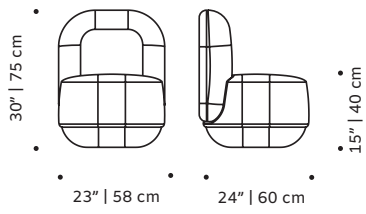

Weight packaging:

RUBIK S POUF	RUBIK M POUF	RUBIK L POUF
48 lb 22 kg	51 lb 23 kg	53 lb 24 kg
RUBIK S 75CM	RUBIK M 75CM	RUBIK L 75CM
84 lb 38 kg	97 lb 44 kg	108 lb 49 kg
RUBIK S 95CM	RUBIK M 95CM	RUBIK BIG 110CM
88 lb 40 kg	106 lb 48 kg	112 lb 51 kg

Packaging type: cardboard box and pallet

Packaging dimensions with pallet:

RUBIK S POUF	RUBIK M POUF	RUBIK L POUF
65x65x75 cm	114x64x45 CM	110x110x45 cm
RUBIK S 75CM	RUBIK M 75CM	RUBIK L 75CM
65x65x75 cm	114x64x80 cm	93x93x80 cm
RUBIK S 95CM	RUBIK M 95CM	RUBIK L 95CM
60x70x115 cm	114x64x100 cm	93x93x100 cm

DIMENSIONS

RUBIK S POUF
modular couch

RUBIK M POUF
modular couch

RUBIK L POUF
modular couch

RUBIK S 75CM
modular couch

RUBIK M 75CM
modular couch

RUBIK L 75CM
modular couch

RUBIK S 95CM
modular couch