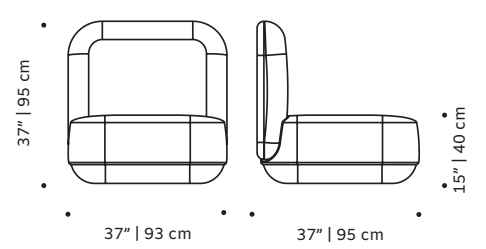

RUBIK L 95CM
modular couch