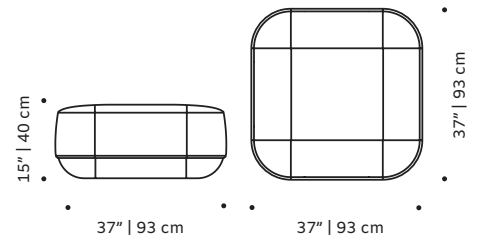

Packaging type: cardboard box and pallet

Packaging dimensions with pallet:

RUBIK S POUF	RUBIK M POUF	RUBIK L POUF
65x65x75 cm	114x64x45 CM	110x110x45 cm
RUBIK S 75CM	RUBIK M 75CM	RUBIK L 75CM
65x65x75 cm	114x64x80 cm	93x93x80 cm
RUBIK S 95CM	RUBIK M 95CM	RUBIK L 95CM
60x70x115 cm	114x64x100 cm	93x93x100 cm

DIMENSIONS

RUBIK S POUF
modular couch

RUBIK M POUF
modular couch

RUBIK L POUF
modular couch

RUBIK S 75CM
modular couch

RUBIK M 75CM
modular couch

RUBIK L 75CM
modular couch

RUBIK S 95CM
modular couch