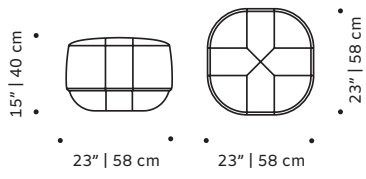

DIMENSIONS

RUBIK S POUF
modular couch