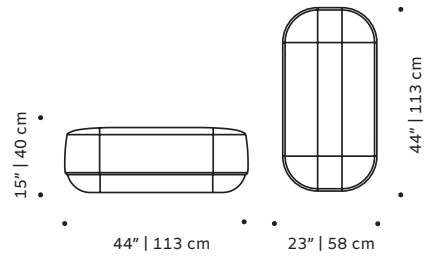

Weight packaging:

RUBIK S POUF	RUBIK M POUF	RUBIK L POUF
48 lb 22 kg	51 lb 23 kg	53 lb 24 kg
RUBIK S 75CM	RUBIK M 75CM	RUBIK L 75CM
84 lb 38 kg	97 lb 44 kg	108 lb 49 kg
RUBIK S 95CM	RUBIK M 95CM	RUBIK BIG 110CM
88 lb 40 kg	106 lb 48 kg	112 lb 51 kg

Packaging type: cardboard box and pallet

Packaging dimensions with pallet:

RUBIK S POUF	RUBIK M POUF	RUBIK L POUF
65x65x75 cm	114x64x45 CM	110x110x45 cm
RUBIK S 75CM	RUBIK M 75CM	RUBIK L 75CM
65x65x75 cm	114x64x80 cm	93x93x80 cm
RUBIK S 95CM	RUBIK M 95CM	RUBIK L 95CM
60x70x115 cm	114x64x100 cm	93x93x100 cm

DIMENSIONS

RUBIK S POUF
modular couch

RUBIK M POUF
modular couch

RUBIK L POUF
modular couch

RUBIK S 75CM
modular couch

RUBIK M 75CM
modular couch

RUBIK L 75CM
modular couch

RUBIK S 95CM
modular couch