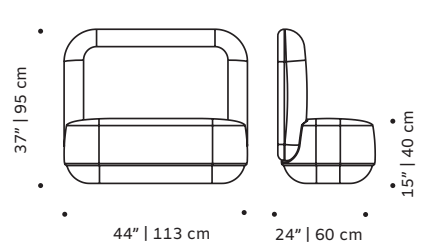

RUBIK M 95CM
modular couch