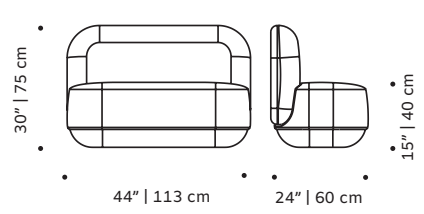

Weight packaging:

RUBIK S POUF	RUBIK M POUF	RUBIK L POUF
48 lb 22 kg	51 lb 23 kg	53 lb 24 kg
RUBIK S 75CM	RUBIK M 75CM	RUBIK L 75CM
84 lb 38 kg	97 lb 44 kg	108 lb 49 kg
RUBIK S 95CM	RUBIK M 95CM	RUBIK BIG 110CM
88 lb 40 kg	106 lb 48 kg	112 lb 51 kg

Packaging type: cardboard box and pallet

Packaging dimensions with pallet:

RUBIK S POUF	RUBIK M POUF	RUBIK L POUF
65x65x75 cm	114x64x45 CM	110x110x45 cm
RUBIK S 75CM	RUBIK M 75CM	RUBIK L 75CM
65x65x75 cm	114x64x80 cm	93x93x80 cm
RUBIK S 95CM	RUBIK M 95CM	RUBIK L 95CM
60x70x115 cm	114x64x100 cm	93x93x100 cm

DIMENSIONS

RUBIK S POUF
modular couch

RUBIK M POUF
modular couch

RUBIK L POUF
modular couch

RUBIK S 75CM
modular couch

RUBIK M 75CM
modular couch

RUBIK L 75CM
modular couch

RUBIK S 95CM
modular couch