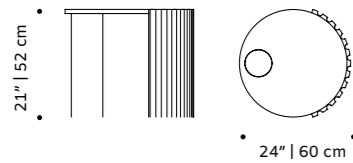

// side tables

helene

side table

- top** estremoza rosa, estremoza, nero maquina
- textured base** estremoza white matte
- cylindric base** estremoza rosa, estremoza, nero maquina
- weight** 370 lb | 168 kg
- dimensions** ø 24" | 60 cm
h 21" | 52 cm