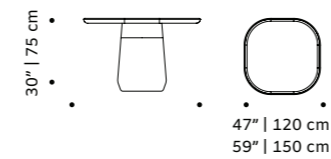

weight 551 lb | 250 kg / 992 lb | 450 kg

dimensions w 47" | 120 cm
59" | 150 cm
d 47" | 120 cm
59" | 150 cm
h 30" | 75 cm

//as pictured
top: nude lacquered matte top, extremoz base
bottom: travertino

// dinner table