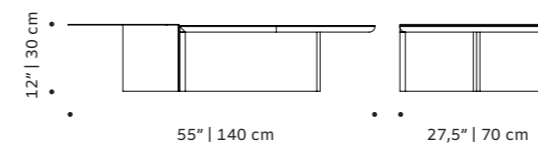

// dinner table

// center table

duplex

center table

small base natural oak or walnut, lacquered metal or lacquered wood

big base travertine or terrazzo marble

dimensions w 55" | 140 cm
d 27,5" | 70 cm
h 12" | 30 cm