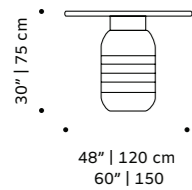

weight 551 lb | 250 kg / 992 lb | 450 kg

dimensions w 47" | 120 cm
59" | 150 cm
d 47" | 120 cm
59" | 150 cm
h 30" | 75 cm

//as pictured
top: nude lacquered matte top, extremoz base
bottom: travertino

// dinner table

jean

dinner table

- top** estremo, nero marquina, verde guatemala, estremo rosa marble
- middle part** estremo, nero marquina, estremo rosa marble
- base** estremo marble
- use** indoor or outdoor
- weight** 551 lb | 250 kg
- dimensions** ø 48" | 120 / 60" | 150 cm
h 30" | 75 cm