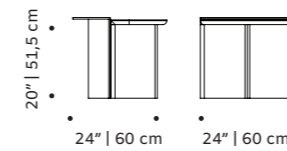

//as pictured
top: terrazzo red
bottom: travertine

// center table

// side table

duplex

side table

small base natural oak or walnut, lacquered metal or lacquered wood

big base travertine or terrazzo marble

dimensions Ø 24" | 60 cm
h 20" | 51,5 cm