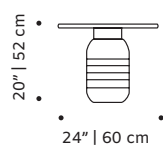

JEAN 52 side table