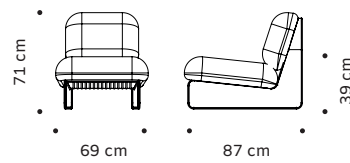

92x92x45 cm 95x95x85 cm 185x95x85 cm 245x95x85 cm 125x65x35 cm

Riviera side table: Riviera dinner table: Riviera rectangle center table: Riviera small vase: Riviera big vase:

65x65x45 cm 125x125x80 cm 155x155x80 cm 95x50x35 cm 44x44x40 cm 44x44x52 cm

## DIMENSIONS

RIVIERA chair

RIVIERA bar chair

RIVIERA armchair

RIVIERA bench

RIVIERA daybed

RIVIERA pouf

RIVIERA modular couch 1 seat