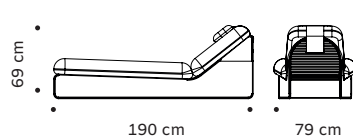

92x92x45 cm 95x95x85 cm 185x95x85 cm 245x95x85 cm 125x65x35 cm

Riviera side table: Riviera dinner table: Riviera rectangle center table: Riviera small vase: Riviera big vase:

65x65x45 cm 125x125x80 cm 155x155x80 cm 95x50x35 cm 44x44x40 cm 44x44x52 cm

## DIMENSIONS

RIVIERA chair

RIVIERA bar chair

RIVIERA armchair

RIVIERA bench

RIVIERA daybed

RIVIERA pouf

RIVIERA modular couch 1 seat