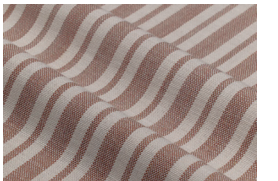

### FABRICS CAT 5

Erfoud

Erfoud orange

Erfoud terracotta

Erfoud pink

Erfoud seafoam 80

Tan Tan taupe

Tan Tan blue light

Tan Tan terracotta

Stelo linen

Stelo yellow

Stelo green

Zagora terracotta

Zagora ruggine

Zagora lemon

Zagora taupe

Zagora cherry pink

Zagora seafoam 82

Zagora forest green

Zagora dark seafoam

Zagora sage green

Strasse powder pink

Strasse cinnamon

Strasse bronze

Calle yellow

Calle cinnamon

Calle green

Calle grey

Zagora forest green