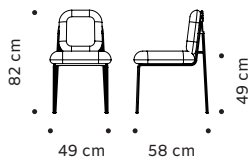

7 kg 9 kg 15 kg 20/25/30 kg

Riviera pouf: Riviera modular couch 1 seat: Riviera modular couch 2 seat: Riviera modular couch 3 seat:

8 kg 25 kg 45 kg 34 kg

Riviera side table: Riviera dinner table: Riviera rectangle center table: Riviera small vase:

15 kg 100/120 kg 45 kg 4 kg

Riviera daybed: Riviera center table: Riviera big vase:

40 kg 45 kg 6 kg

Weight packaging:

Riviera chair: Riviera bar chair: Riviera armchair: Riviera bench: Riviera daybed:

19 kg 21 kg 27 kg 32/37/42 kg 52 kg

Riviera pouf: Riviera modular couch 1 seat: Riviera modular couch 2 seat: Riviera modular couch 3 seat: Riviera center table:

20 kg 37 kg 57 kg 67 kg 57 kg

Riviera side table: Riviera dinner table: Riviera rectangle center table: Riviera small vase: Riviera big vase:

27 kg 112/132 kg 57 kg 16 kg 18 kg

Packaging type: cardboard box and pallet

Packaging dimensions with pallet:

Riviera chair: Riviera bar chair: Riviera armchair: Riviera bench: Riviera daybed:

54x62x85 cm 50x55x80 cm 74x92x76 cm 165x75x45 cm 185x75x45 cm

Riviera pouf: Riviera modular couch 1 seat: Riviera modular couch 2 seat: Riviera modular couch 3 seat: Riviera center table:

92x92x45 cm 95x95x85 cm 185x95x85 cm 245x95x85 cm 125x65x35 cm

Riviera side table: Riviera dinner table: Riviera rectangle center table: Riviera small vase: Riviera big vase:

65x65x45 cm 125x125x80 cm 155x155x80 cm 95x50x35 cm 44x44x40 cm 44x44x52 cm

Number of parcels: 1

DIMENSIONS

RIVIERA chair