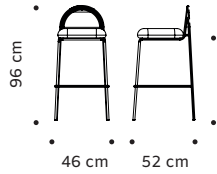

RIVIERA bar chair