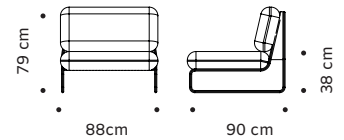

92x92x45 cm 95x95x85 cm 185x95x85 cm 245x95x85 cm 125x65x35 cm

Riviera side table: Riviera dinner table: Riviera rectangle center table: Riviera small vase: Riviera big vase:

65x65x45 cm 125x125x80 cm 155x155x80 cm 95x50x35 cm 44x44x40 cm 44x44x52 cm

## DIMENSIONS

RIVIERA chair

RIVIERA bar chair

RIVIERA armchair

RIVIERA bench

RIVIERA daybed

RIVIERA pouf

RIVIERA modular couch 1 seat