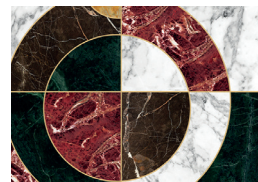

Desert

Praline

Leaf

Tabacco

sage

mauve

safron

coral

noir

wine

monochrome I

monochrome II

Top

MARBLE

Carrara

Estremoz

Estremoz Rosa

Green Guatemala

Nero Marquina

Terrazzo Beige

Terrazzo Green

Terrazzo Sage

Terrazzo Africa

Terrazzo black & white