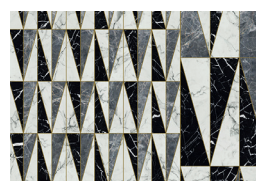

Desert

Praline

Leaf

Tabacco

sage

mauve

safron

coral

noir

wine

monochrome I

monochrome II

Top

MARBLE

Carrara

Estremoz

Estremoz Rosa

Green Guatemala

Nero Marquina

Terrazzo Beige

Terrazzo Green

Terrazzo Sage

Terrazzo Africa

Terrazzo black & white