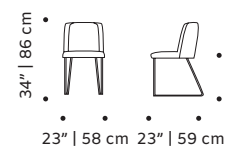

CROIX I chair