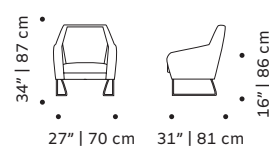

CROIX I armchair