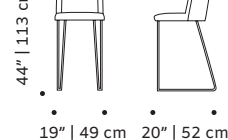

CROIX bar chair