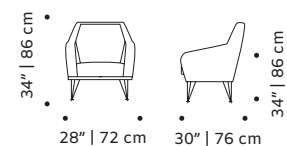

CROIX armchair