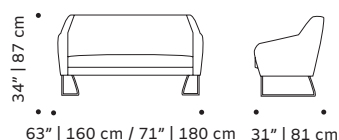

CROIX settee