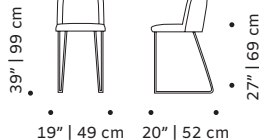

CROIX bar chair