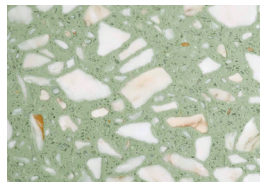

Terrazzo Green

Terrazzo Sage

Terrazzo Africa

Terrazzo black & white

Travertine

Terrazzo Encarnado

Carrara

Estremoz

Estremoz Rosa

Green Guatemala

Nero Marquina

Feet

PLYWOOD VENEER

Natural Oak

Natural Walnut

Dark Walnut

Oak Wenguê

MARBLE

Terrazzo Beige

Terrazzo Green

Terrazzo Sage

Terrazzo Africa

Terrazzo black & white

Travertine

Terrazzo Encarnado

Carrara

Estremoz

Estremoz Rosa

Green Guatemala

Nero Marquina

Gold

Lilac