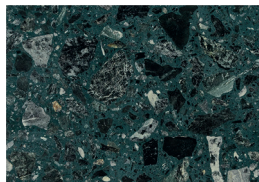

Terrazzo Green

Terrazzo Sage

Terrazzo Africa

Terrazzo black & white

Travertine

Terrazzo Encarnado

Carrara

Estremoz

Estremoz Rosa

Green Guatemala

Nero Marquina

Feet

PLYWOOD VENEER

Natural Oak

Natural Walnut

Dark Walnut

Oak Wenguê

MARBLE

Terrazzo Beige

Terrazzo Green

Terrazzo Sage

Terrazzo Africa

Terrazzo black & white

Travertine