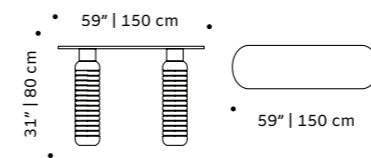

middle estremo white matte, estremo pink matte or nero maquina

feet estremo white matte

weight 461 lb | 209 kg

dimensions w 59" | 150 cm

d 14" | 35 cm

h 31" | 80 cm

//as pictured
top: estremo rose
bottom: terrazzo africa top, nero maquina middle part, estremo white matte base