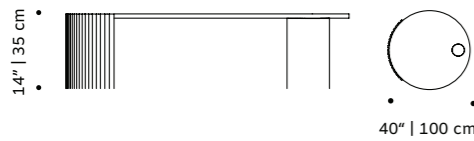

helene

center table

- top** estremoza rosa, estremoza, nero marquina
- textured base** estremoza white matte
- plain base** estremoza rosa, estremoza, nero marquina
- weight** 560 lb | 254 kg
- dimensions** ø 40" | 100 cm
h 14" | 35 cm