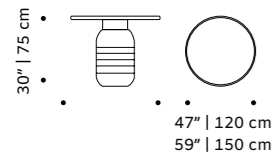

jean

dinner table

- top** estremoza, nero marquina, verde guatemala, estremoza rosa marble
- middle part** estremoza, nero marquina, estremoza rosa marble
- base** estremoza marble
- use** indoor or outdoor
- weight** 551 lb | 250 kg
- dimensions** ø 47" | 120 cm
59" | 150 cm
h 30" | 75 cm