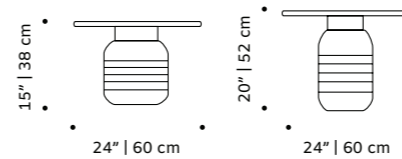

jean

side table

- top** estremo, nero marquina, verde guatemala, estremo rosa marble
- middle part** estremo, nero marquina, estremo rosa marble
- base** estremo marble
- use** indoor or outdoor
- weight** 154 lb | 70 kg / 201 lb | 91 kg
- dimensions** left ø 24" | 60 cm
h 15" | 38 cm
right ø 24" | 60 cm
h 20" | 52 cm