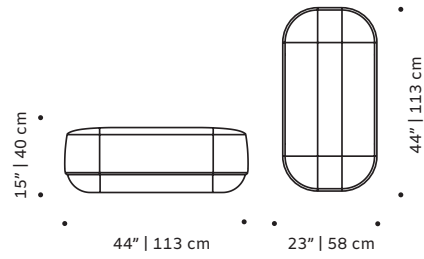

Weight packaging:

RUBIK S POUF	RUBIK M POUF	RUBIK L POUF
48 lb 22 kg	51 lb 23 kg	53 lb 24 kg
RUBIK S 75CM	RUBIK M 75CM	RUBIK L 75CM
84 lb 38 kg	97 lb 44 kg	108 lb 49 kg
RUBIK S 95CM	RUBIK M 95CM	RUBIK BIG 110CM
88 lb 40 kg	106 lb 48 kg	112 lb 51 kg

Packaging type: cardboard box and pallet

Packaging dimensions with pallet:

RUBIK S POUF	RUBIK M POUF	RUBIK L POUF
65x65x75 cm	114x64x45 CM	110x110x45 cm
RUBIK S 75CM	RUBIK M 75CM	RUBIK L 75CM
65x65x75 cm	114x64x80 cm	93x93x80 cm
RUBIK S 95CM	RUBIK M 95CM	RUBIK L 95CM
60x70x115 cm	114x64x100 cm	93x93x100 cm

DIMENSIONS

RUBIK S POUF
modular couch

RUBIK M POUF
modular couch

RUBIK L POUF
modular couch

RUBIK S 75CM
modular couch

RUBIK M 75CM
modular couch

RUBIK L 75CM
modular couch

RUBIK S 95CM
modular couch