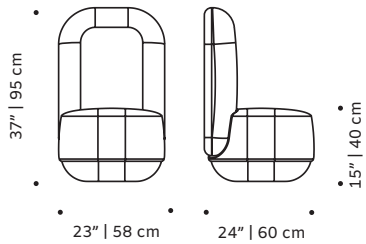

Weight packaging:

RUBIK S POUF	RUBIK M POUF	RUBIK L POUF
48 lb 22 kg	51 lb 23 kg	53 lb 24 kg
RUBIK S 75CM	RUBIK M 75CM	RUBIK L 75CM
84 lb 38 kg	97 lb 44 kg	108 lb 49 kg
RUBIK S 95CM	RUBIK M 95CM	RUBIK BIG 110CM
88 lb 40 kg	106 lb 48 kg	112 lb 51 kg

Packaging type: cardboard box and pallet

Packaging dimensions with pallet:

RUBIK S POUF	RUBIK M POUF	RUBIK L POUF
65x65x75 cm	114x64x45 CM	110x110x45 cm
RUBIK S 75CM	RUBIK M 75CM	RUBIK L 75CM
65x65x75 cm	114x64x80 cm	93x93x80 cm
RUBIK S 95CM	RUBIK M 95CM	RUBIK L 95CM
60x70x115 cm	114x64x100 cm	93x93x100 cm

DIMENSIONS

RUBIK S POUF
modular couch

RUBIK M POUF
modular couch

RUBIK L POUF
modular couch

RUBIK S 75CM
modular couch

RUBIK M 75CM
modular couch

RUBIK L 75CM
modular couch

RUBIK S 95CM
modular couch