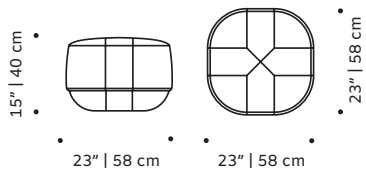

DIMENSIONS

RUBIK S POUF
modular couch