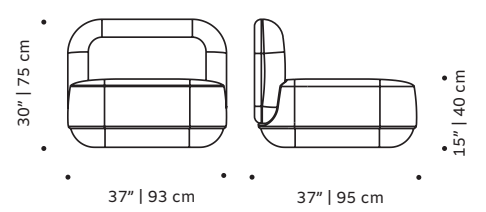

Packaging type: cardboard box and pallet

Packaging dimensions with pallet:

RUBIK S POUF	RUBIK M POUF	RUBIK L POUF
65x65x75 cm	114x64x45 CM	110x110x45 cm
RUBIK S 75CM	RUBIK M 75CM	RUBIK L 75CM
65x65x75 cm	114x64x80 cm	93x93x80 cm
RUBIK S 95CM	RUBIK M 95CM	RUBIK L 95CM
60x70x115 cm	114x64x100 cm	93x93x100 cm

DIMENSIONS

RUBIK S POUF
modular couch

RUBIK M POUF
modular couch

RUBIK L POUF
modular couch

RUBIK S 75CM
modular couch

RUBIK M 75CM
modular couch

RUBIK L 75CM
modular couch

RUBIK S 95CM
modular couch