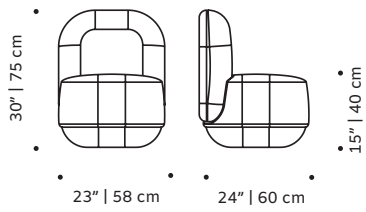

Weight packaging:

RUBIK S POUF	RUBIK M POUF	RUBIK L POUF
48 lb 22 kg	51 lb 23 kg	53 lb 24 kg
RUBIK S 75CM	RUBIK M 75CM	RUBIK L 75CM
84 lb 38 kg	97 lb 44 kg	108 lb 49 kg
RUBIK S 95CM	RUBIK M 95CM	RUBIK BIG 110CM
88 lb 40 kg	106 lb 48 kg	112 lb 51 kg

Packaging type: cardboard box and pallet

Packaging dimensions with pallet:

RUBIK S POUF	RUBIK M POUF	RUBIK L POUF
65x65x75 cm	114x64x45 CM	110x110x45 cm
RUBIK S 75CM	RUBIK M 75CM	RUBIK L 75CM
65x65x75 cm	114x64x80 cm	93x93x80 cm
RUBIK S 95CM	RUBIK M 95CM	RUBIK L 95CM
60x70x115 cm	114x64x100 cm	93x93x100 cm

DIMENSIONS

RUBIK S POUF
modular couch

RUBIK M POUF
modular couch

RUBIK L POUF
modular couch

RUBIK S 75CM
modular couch

RUBIK M 75CM
modular couch

RUBIK L 75CM
modular couch

RUBIK S 95CM
modular couch