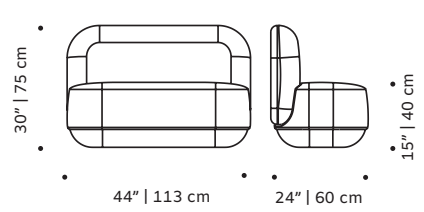

Weight packaging:

RUBIK S POUF	RUBIK M POUF	RUBIK L POUF
48 lb 22 kg	51 lb 23 kg	53 lb 24 kg
RUBIK S 75CM	RUBIK M 75CM	RUBIK L 75CM
84 lb 38 kg	97 lb 44 kg	108 lb 49 kg
RUBIK S 95CM	RUBIK M 95CM	RUBIK BIG 110CM
88 lb 40 kg	106 lb 48 kg	112 lb 51 kg

Packaging type: cardboard box and pallet

Packaging dimensions with pallet:

RUBIK S POUF	RUBIK M POUF	RUBIK L POUF
65x65x75 cm	114x64x45 CM	110x110x45 cm
RUBIK S 75CM	RUBIK M 75CM	RUBIK L 75CM
65x65x75 cm	114x64x80 cm	93x93x80 cm
RUBIK S 95CM	RUBIK M 95CM	RUBIK L 95CM
60x70x115 cm	114x64x100 cm	93x93x100 cm

DIMENSIONS

RUBIK S POUF
modular couch

RUBIK M POUF
modular couch

RUBIK L POUF
modular couch

RUBIK S 75CM
modular couch

RUBIK M 75CM
modular couch

RUBIK L 75CM
modular couch

RUBIK S 95CM
modular couch