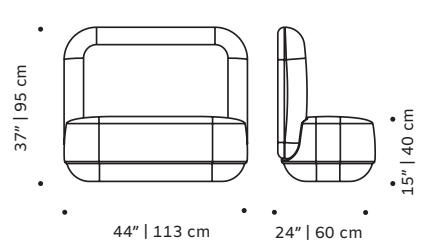

RUBIK M 95CM
modular couch