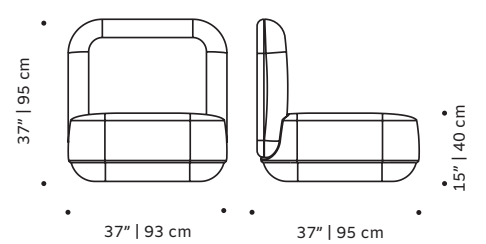

RUBIK L 95CM
modular couch