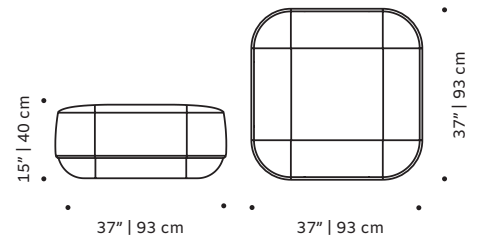

Packaging type: cardboard box and pallet

Packaging dimensions with pallet:

RUBIK S POUF	RUBIK M POUF	RUBIK L POUF
65x65x75 cm	114x64x45 CM	110x110x45 cm
RUBIK S 75CM	RUBIK M 75CM	RUBIK L 75CM
65x65x75 cm	114x64x80 cm	93x93x80 cm
RUBIK S 95CM	RUBIK M 95CM	RUBIK L 95CM
60x70x115 cm	114x64x100 cm	93x93x100 cm

DIMENSIONS

RUBIK S POUF
modular couch

RUBIK M POUF
modular couch

RUBIK L POUF
modular couch

RUBIK S 75CM
modular couch

RUBIK M 75CM
modular couch

RUBIK L 75CM
modular couch

RUBIK S 95CM
modular couch