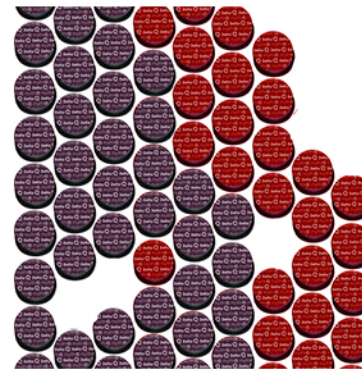

Exemplos de conjugações de mapeamento de cores de cápsulas