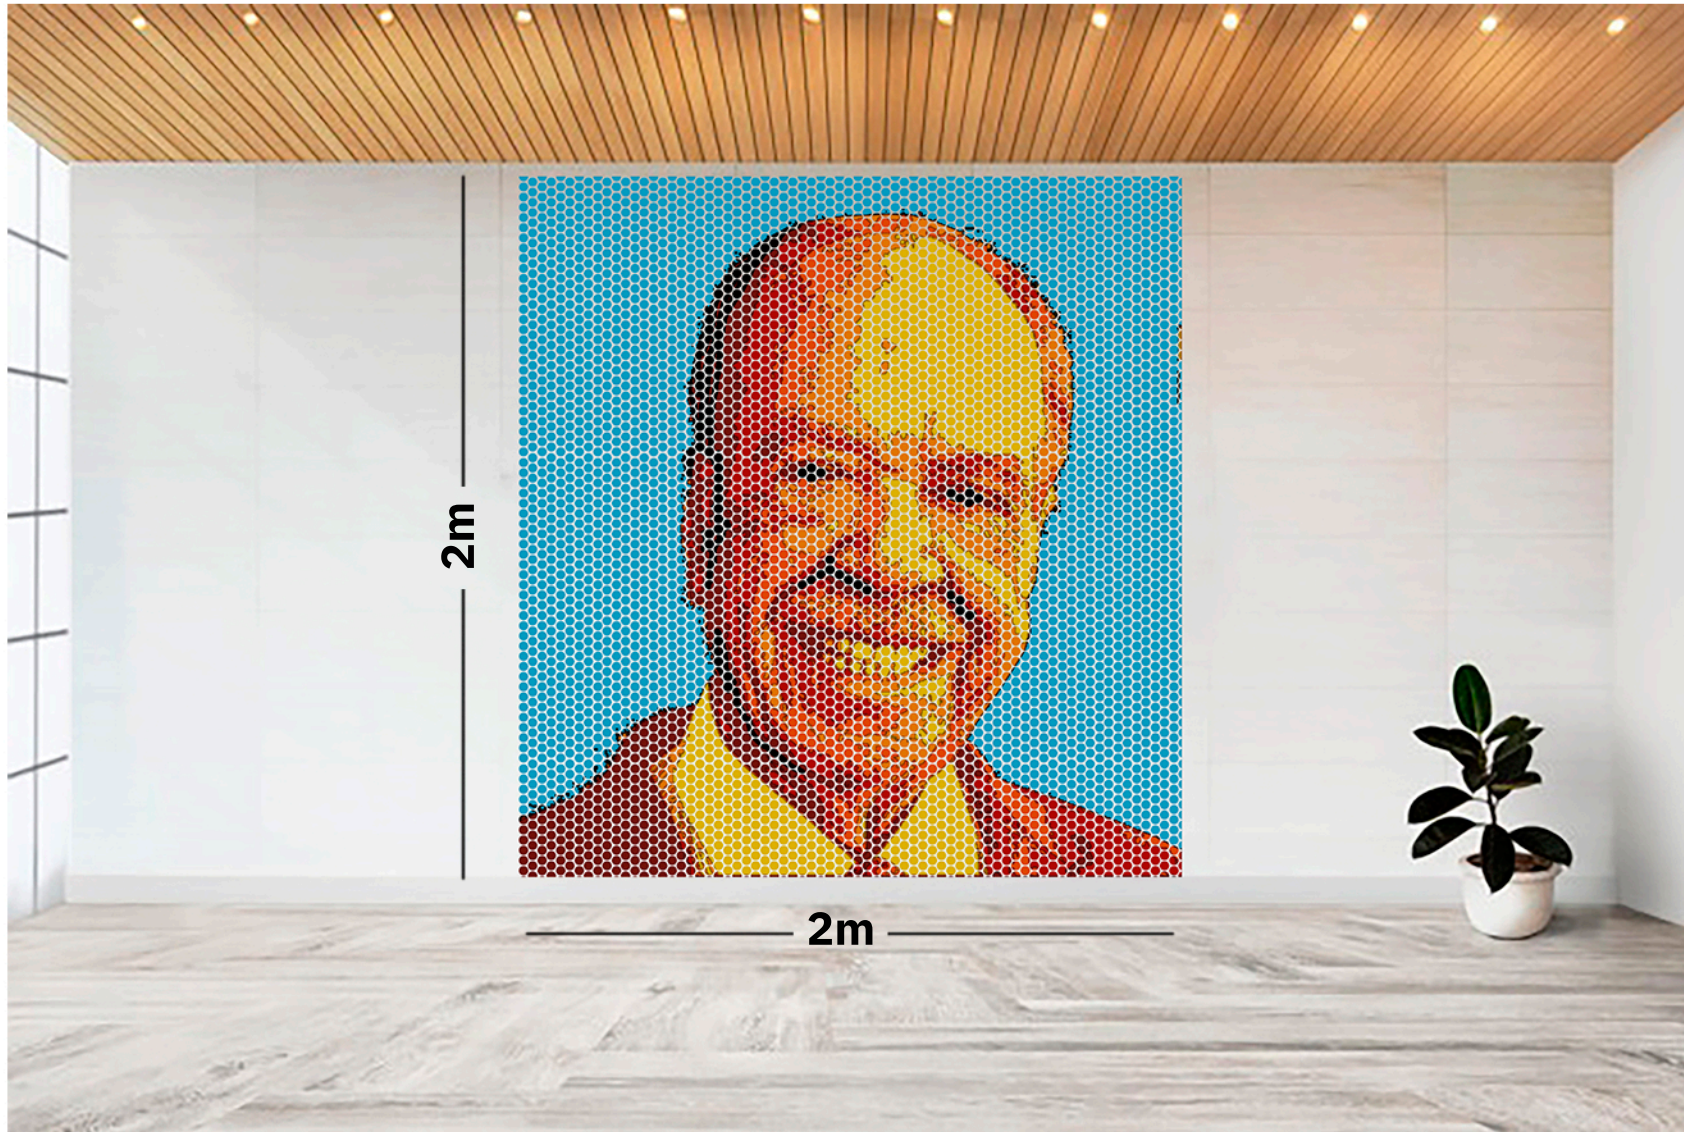

Proposta - RETHINK PLASTICS

Simulação Proposta Final