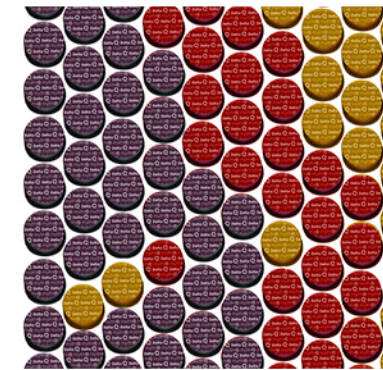

Exemplos de conjugações de mapeamento de cores de cápsulas