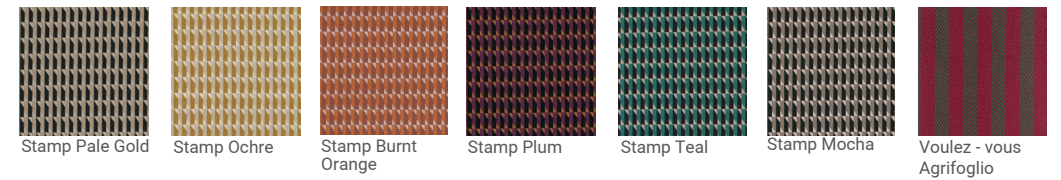

application - polished brass

plywood veneer

solid woods

lacquers

metals

marbles

glass

tiles

fabrics cat 1

fabrics cat 2

fabrics cat 3

fabrics cat 4

fabrics cat 5

**fabrics
cat 6**

Gentle 2 0113 Gentle 2 0733 Gentle 2 0753 Gentle 2 0673 Gentle 2 0873 Gentle 2 0783 Gentle 2 0963

Gentle 2 0973 Gentle 2 0183 Gentle 2 0193 Gentle 2 0683 Gentle 2 0663 Gentle 2 0373 Gentle 2 0573

Gentle 2 0553 Gentle 2 0443 Gentle 2 0133 Gentle 2 0933 Gentle 2 0203 Gentle 2 0223 Gentle 2 0623

*For Marlon collection only use Gentle II fabrics

Checkerboard Knit Cappuccino
Checkerboard Knit silver grey