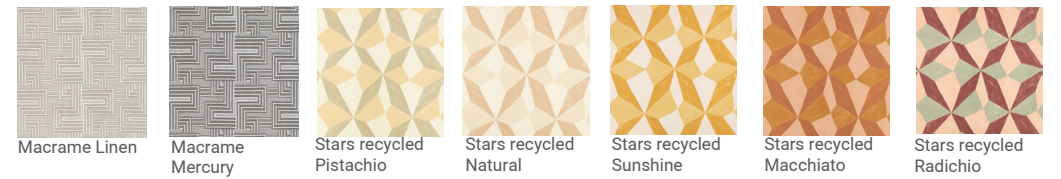

application - polished brass

plywood veneer

solid woods

lacquers

metals

marbles

glass

tiles

fabrics cat 1

fabrics cat 2

fabrics cat 3

fabrics cat 4

fabrics cat 5

**fabrics
cat 6**

Gentle 2 0113 Gentle 2 0733 Gentle 2 0753 Gentle 2 0673 Gentle 2 0873 Gentle 2 0783 Gentle 2 0963

Gentle 2 0973 Gentle 2 0183 Gentle 2 0193 Gentle 2 0683 Gentle 2 0663 Gentle 2 0373 Gentle 2 0573

Gentle 2 0553 Gentle 2 0443 Gentle 2 0133 Gentle 2 0933 Gentle 2 0203 Gentle 2 0223 Gentle 2 0623

*For Marlon collection only use Gentle II fabrics

Checkerboard Knit Cappuccino
Checkerboard Knit silver grey