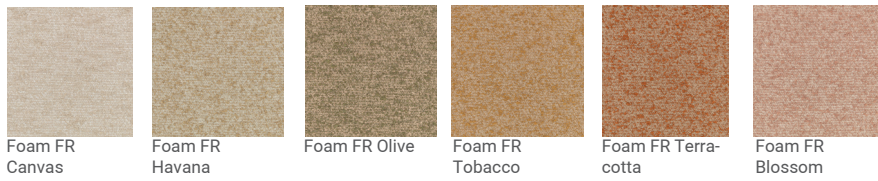

Sycamore Lin

Sycamore Miel

Sycamore Chanvre

Sycamore Fougère

**fabrics
cat 6**

Checkerboard Knit Cappuccino

Checkerboard Knit silver grey

Zimmer Puzzle 892

Zimmer Puzzle 886

Zimmer Puzzle 385

Zimmer Puzzle 185

**fabrics
cat 7**

Gentle 2 0113

Gentle 2 0733

Gentle 2 0753

Gentle 2 0673

Gentle 2 0873

Gentle 2 0783

Gentle 2 0963

**fabrics
cat 8**

**solid woods
for feet**

**lacquers
for feet**