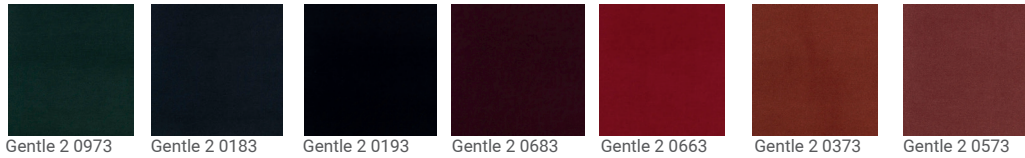

Tesseract Clove

Tesseract Ivy

Tesseract Petrol

Feel Shalk

Feel Ochre

Feel Burnt Orange

Feel Pesto Feel Monochrome Grace 701 Grace 714 Grace 732 Grace 523 Grace 501

Grace 819 Grace 821 Grace 612 Grace 786 Grace 348 Grace 240

**fabrics
cat 5**

Zumirez Moonbeam Zumirez Linen Zumirez Tobacco Gipsy Cotton Gipsy Beige Gipsy Taupe Gipsy Ocre

Gipsy Chamois Gipsy Graphite Gipsy Souris Gipsy Dragee Gipsy Capucine Gipsy Amande Gipsy Celadon

Gipsy Denim Pool Recycled Chai Pool Recycled Natural Pool Recycled Sage Sycomore Coton Sycomore Lin Sycomore Miel

Sycomore Chanvre Sycomore Fougère

**fabrics
cat 6**

Checkerboard Knit Cappuccino Checkerboard Knit silver grey Zimmer Puzzle 892 Zimmer Puzzle 886 Zimmer Puzzle 385 Zimmer Puzzle 185

**fabrics
cat 7**

Gentle 2 0113 Gentle 2 0733 Gentle 2 0753 Gentle 2 0673 Gentle 2 0873 Gentle 2 0783 Gentle 2 0963

**fabrics
cat 8**

**solid
woods
for feet**

**metals
for feet**