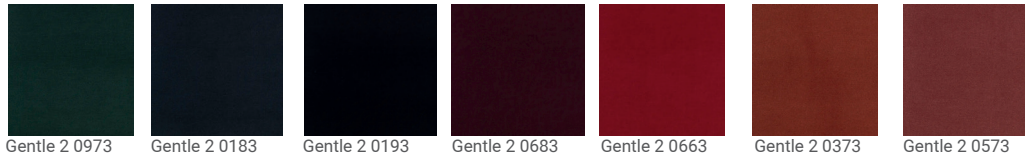

**fabrics  
cat 6**

Checkerboard Knit  
Cappuccino

Checkerboard Knit  
silver grey

Zimmer Puzzle  
892

Zimmer Puzzle  
886

Zimmer Puzzle  
385

Zimmer Puzzle  
185

**fabrics  
cat 7**

Gentle 2 0113

Gentle 2 0733

Gentle 2 0753

Gentle 2 0673

Gentle 2 0873

Gentle 2 0783

Gentle 2 0963

**fabrics  
cat 8**