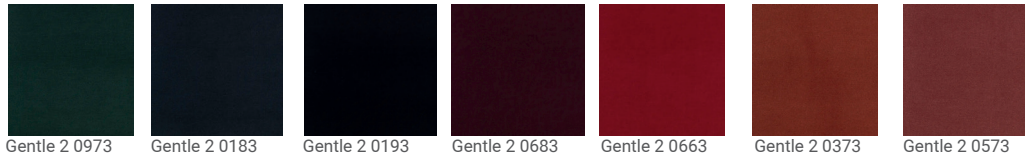

**fabrics
cat 8**

fringes

S53 Suggested match: Platre

S10 Suggested match: Platre

S61 Suggested match: Platre, Fire, Papaye

S85 Suggested match: Safran, Dijon

S12 Suggested match: Safran, Dijon

S41 Suggested match: Havane, Dijon, Terracota

S84 Suggested match: Safran, Dijon

S76 Suggested match: Safran

S81 Suggested match: Terracota, Havane, Dijon

S24 Suggested match: Havane, Woods

S23 Suggested match: Woods

S54 Suggested match: Terracota, Papaye, Fire

S56 Suggested match: Papaye

S19 Suggested match: In Love

S20 Suggested match: Wine

S73 Suggested match: Sketch

S72 Suggested match: Sketch, Powder

S70 Suggested match: Sketch, Powder

S32 Suggested match: Kiwi

S106 Suggested match: Sapin

S43 Suggested match: Kiwi

S109 Suggested match: Kiwi

S112 Suggested match: Duck

S125 Suggested match: Lapis Lazuli, Mediterranee

S116 Suggested match: Lapis Lazuli, Mediterranee

S1 Suggested match: Dune