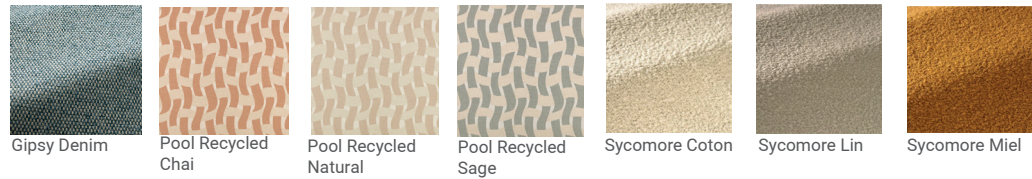

Stars recycled  
Radichio

Stars recycled  
Monochrome

**fabrics  
cat 4**

Stamp Pale Gold

Stamp Ochre

Stamp Burnt  
Orange

Stamp Plum

Stamp Teal

Stamp Mocha

Voulez - vous  
Agrifoglio

Voulez - vous  
Liquirizia bianca

Voulez - vous  
Noce di cocco

Voulez - vous  
tabacco

Easel Rust

Easel Brick

Easel Tundra

Easel Gold

**fabrics  
cat 5**

**fabrics  
cat 6**

**fabrics  
cat 7**

**fabrics  
cat 8**

**fringes**

S53 Suggested match: Platre

S10 Suggested match: Platre