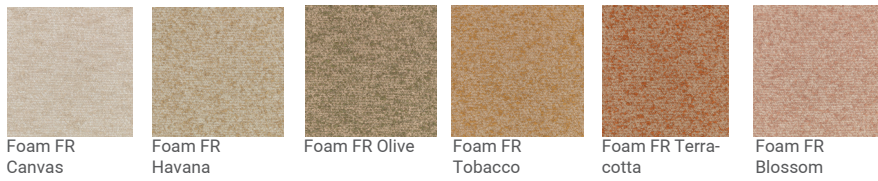

Sycomore Coton

Sycomore Lin

Sycomore Miel

Sycomore
Chanvre

Sycomore
Fougère

**fabrics
cat 6**

Checkerboard Knit
Cappuccino

Checkerboard Knit
silver grey

Zimmer Puzzle
892

Zimmer Puzzle
886

Zimmer Puzzle
385

Zimmer Puzzle
185

**fabrics
cat 7**

Gentle 2 0113

Gentle 2 0733

Gentle 2 0753

Gentle 2 0673

Gentle 2 0873

Gentle 2 0783

Gentle 2 0963

**fabrics
cat 8**