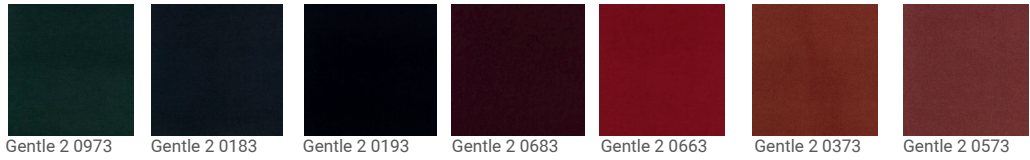

Sycomore Coton

Sycomore Lin

Sycomore Miel

Sycomore
Chanvre

Sycomore
Fougère

**fabrics
cat 6**

Checkerboard Knit
Cappuccino

Checkerboard Knit
silver grey

Zimmer Puzzle
892

Zimmer Puzzle
886

Zimmer Puzzle
385

Zimmer Puzzle
185

**fabrics
cat 7**

Gentle 2 0113

Gentle 2 0733

Gentle 2 0753

Gentle 2 0673

Gentle 2 0873

Gentle 2 0783

Gentle 2 0963

**fabrics
cat 8**