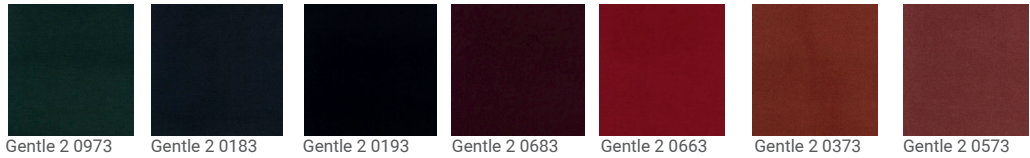

Sycomore Chanvre

Sycomore Fougère

**fabrics
cat 6**

Checkerboard Knit Cappuccino

Checkerboard Knit silver grey

Zimmer Puzzle 892

Zimmer Puzzle 886

Zimmer Puzzle 385

Zimmer Puzzle 185

**fabrics
cat 7**

Gentle 2 0113

Gentle 2 0733

Gentle 2 0753

Gentle 2 0673

Gentle 2 0873

Gentle 2 0783

Gentle 2 0963

**fabrics
cat 8**

**solid woods
for feet**

**lacquers
for feet**