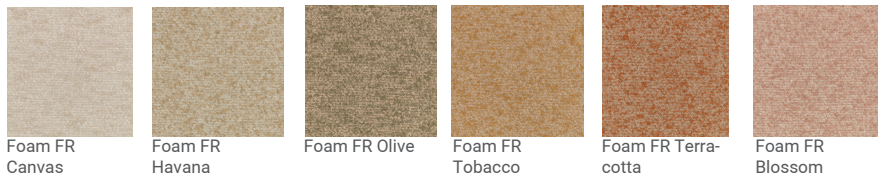

Sycomore Miel

Sycomore Chanvre

Sycomore Fougère

**fabrics
cat 6**

Checkerboard Knit Cappuccino

Checkerboard Knit silver grey

Zimmer Puzzle 892

Zimmer Puzzle 886

Zimmer Puzzle 385

Zimmer Puzzle 185

**fabrics
cat 7**

Gentle 2 0113

Gentle 2 0733

Gentle 2 0753

Gentle 2 0673

Gentle 2 0873

Gentle 2 0783

Gentle 2 0963

**fabrics
cat 8**