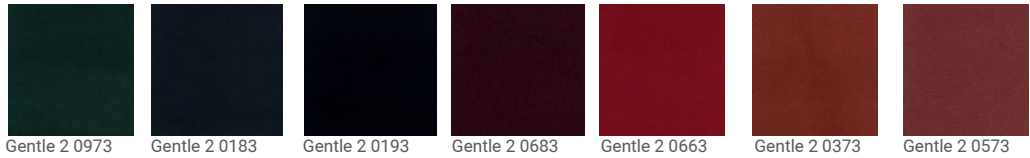

Sycomore Miel

Sycomore Chanvre

Sycomore Fougère

**fabrics
cat 6**

Checkerboard Knit Cappuccino

Checkerboard Knit silver grey

Zimmer Puzzle 892

Zimmer Puzzle 886

Zimmer Puzzle 385

Zimmer Puzzle 185

**fabrics
cat 7**

Gentle 2 0113

Gentle 2 0733

Gentle 2 0753

Gentle 2 0673

Gentle 2 0873

Gentle 2 0783

Gentle 2 0963

**fabrics
cat 8**