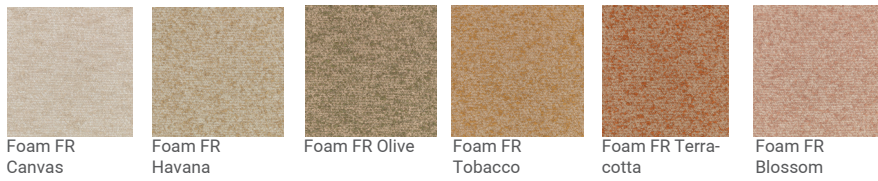

Sycomore Fougère

**fabrics
cat 6**

Checkerboard Knit Cappuccino

Checkerboard Knit silver grey

Zimmer Puzzle 892

Zimmer Puzzle 886

Zimmer Puzzle 385

Zimmer Puzzle 185

**fabrics
cat 7**

Gentle 2 0113

Gentle 2 0733

Gentle 2 0753

Gentle 2 0673

Gentle 2 0873

Gentle 2 0783

Gentle 2 0963