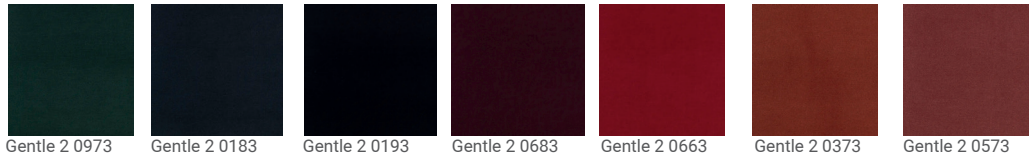

Sycomore Fougère

**fabrics
cat 6**

Checkerboard Knit Cappuccino

Checkerboard Knit silver grey

Zimmer Puzzle 892

Zimmer Puzzle 886

Zimmer Puzzle 385

Zimmer Puzzle 185

**fabrics
cat 7**

Gentle 2 0113

Gentle 2 0733

Gentle 2 0753

Gentle 2 0673

Gentle 2 0873

Gentle 2 0783

Gentle 2 0963