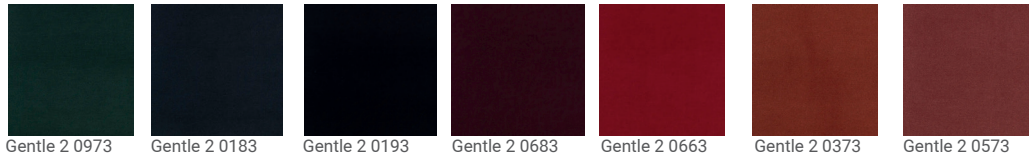

**fabrics  
cat 6**

Checkerboard Knit Cappuccino

Checkerboard Knit silver grey

Zimmer Puzzle 892

Zimmer Puzzle 886

Zimmer Puzzle 385

Zimmer Puzzle 185

**fabrics  
cat 7**

Gentle 2 0113

Gentle 2 0733

Gentle 2 0753

Gentle 2 0673

Gentle 2 0873

Gentle 2 0783

Gentle 2 0963

**fabrics  
cat 8**