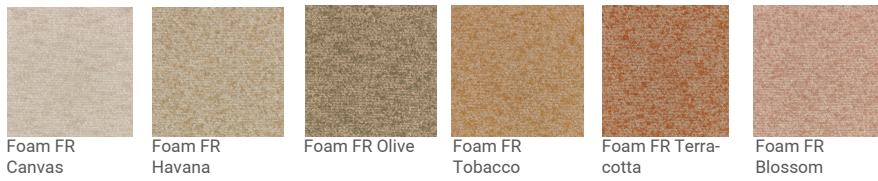

**fabrics  
cat 6**

Checkerboard Knit Cappuccino

Checkerboard Knit silver grey

Zimmer Puzzle 892

Zimmer Puzzle 886

Zimmer Puzzle 385

Zimmer Puzzle 185

**fabrics  
cat 7**

Gentle 2 0113

Gentle 2 0733

Gentle 2 0753

Gentle 2 0673

Gentle 2 0873

Gentle 2 0783

Gentle 2 0963

**fabrics  
cat 8**