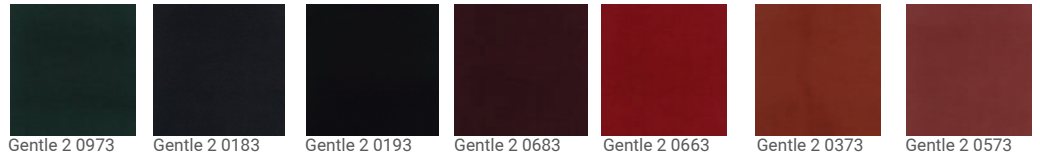

**fabrics
cat 6**

*For Marlon collection only use Gentle II fabrics