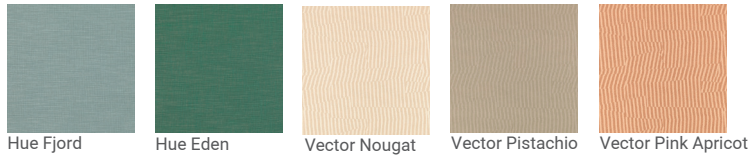

Velvet Mediterranee    Velvet Lapis Lazuli    Velvet Black    Hue Silver    Hue Graphite    Hue Magnesium    Hue Marine

Hue Sandstone    Hue Burnt Orange    Hue Turmetic    Hue Vintage Rose    Hue Peach Skin    Hue Peridot    Hue Mouse

Tesseract Ivy

Tesseract Petrol

Feel Shalk

Feel Ochre

Feel Burnt Orange

**fabrics  
cat 5**

**fabrics  
cat 6**

**fabrics  
cat 7**