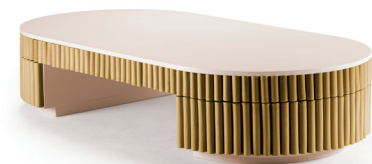

NOUVELLE VAGUE

center table
162 x 82 x 30 cm
package
170 x 92 x 40 cm

BONNIE & CLYDE

center table
160 x 70 x 35 cm
package
177 x 90 x 55 cm
300 Kg

59

60

// as pictured

top - taupe lacquered wood