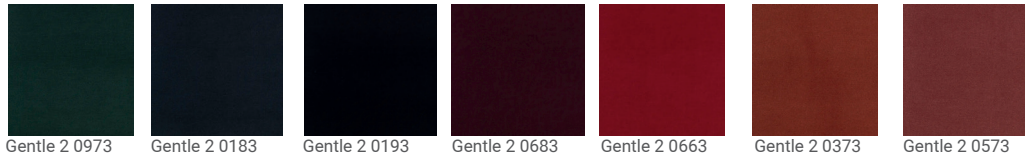

Easel Brick

Easel Tundra

Easel Gold

Feel Pesto Feel Monochrome Grace 701 Grace 714 Grace 732 Grace 523 Grace 501

Grace 819 Grace 821 Grace 612 Grace 786 Grace 348 Grace 240

**fabrics
cat 5**

Zumirez Moonbeam Zumirez Linen Zumirez Tobacco Gipsy Cotton Gipsy Beige Gipsy Taupe Gipsy Ocre

Sycomore Chanvre Sycomore Fougère

**fabrics
cat 6**

Checkerboard Knit Cappuccino Checkerboard Knit silver grey Zimmer Puzzle 892 Zimmer Puzzle 886 Zimmer Puzzle 385 Zimmer Puzzle 185

**fabrics
cat 7**

Gentle 2 0113 Gentle 2 0733 Gentle 2 0753 Gentle 2 0673 Gentle 2 0873 Gentle 2 0783 Gentle 2 0963