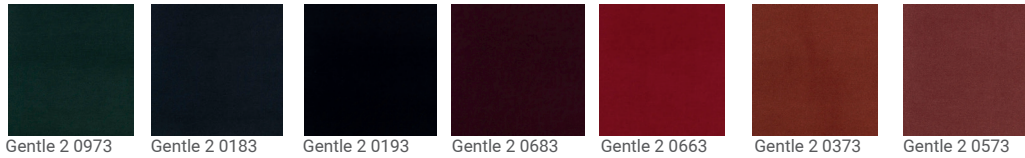

Sycomore Miel

Sycomore
Chanvre

Sycomore
Fougère

**fabrics
cat 6**

Checkerboard Knit
Cappuccino

Checkerboard Knit
silver grey

Zimmer Puzzle
892

Zimmer Puzzle
886

Zimmer Puzzle
385

Zimmer Puzzle
185

**fabrics
cat 7**

Gentle 2 0113

Gentle 2 0733

Gentle 2 0753

Gentle 2 0673

Gentle 2 0873

Gentle 2 0783

Gentle 2 0963

**fabrics
cat 8**

**metals
for base and detail**