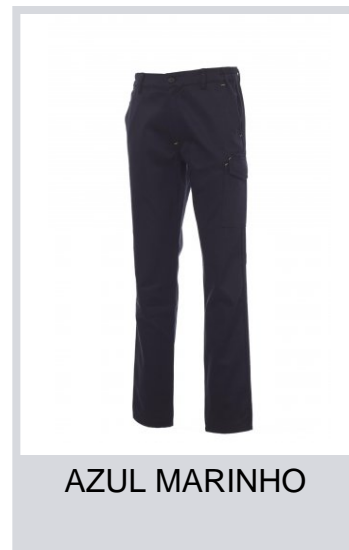

POWER

001261-0331

Calças com presilhas e elástico na cintura, fecho de correr e botão, costura de agulha dupla entre pernas, dois bolsos clássicos na frente, pequeno bolso para moedas, bolso para metro do lado direito. Bolso do lado esquerdo com paleta de fecho LOCK SYSTEM, dois bolsos atrás dos quais um com paleta e velcro.

Composição: 100% ALGODÃO

Aspeto: TWILL SANFORIZADO

Peso: 260 GR/MQ

Tamanhos: XXS-XS-S-M-L-XL-XXL-3XL-4XL-5XL

Embalagem: 1/25

MADE IN: FABRICADO NO PAQUISTÃO

CÓDIGO SH: 62034211

Cores

Guia de Tamanhos

International Sizes	XXS		XS		S		M		L		XL		XXL		3XL		4XL		5XL	
IT - DE	36	38	40	42	44	46	48	50	52	54	56	58	60	62	64	66	68	70	72	74
FR - ES	32	34	36	38	40	42	44	46	48	50	52	54	56	58	60	62	64	66	68	70
UK Top	29	30	31	33	34	36	38	39	41	42	44	46	47	48	50	52	53	55	56	58
UK Trousers	25	27	28	29	30	32	33	34	36	38	40	41	43	45	46	48	49	51	52	54
(G) - cm	37	37	38	38	39	39	40	40	41	41	42,5	42,5	44	44	45	45	46	46	47	47
(G) - in	14½	14½	15	15	15½	15½	15¾	15¾	16	16	16¾	16¾	17¼	17¼	17¾	17¾	18	18	18½	18½
(A) - cm	72	76	80	84	88	92	96	100	104	108	112	116	120	124	128	132	136	140	144	148
(A) - in	28	30	31	33	34	36	38	39	41	42	44	46	47	48	50	52	53	55	56	58
(B) - cm	64	68	72	74	76	80	84	88	92	96	100	104	108	112	116	120	124	128	132	136
(B) - in	25	27	28	29	30	32	33	34	36	38	40	41	43	45	46	48	49	51	52	54
(C) - cm	80	84	88	90	92	96	100	104	108	112	116	120	124	128	132	136	140	144	148	152
(C) - in	31	33	34	35	36	38	39	41	42	44	46	47	49	50	52	53	55	56	58	59
(D) - cm	82	82	84	84	85	85	86	86	87	87	88	88	88	88	88	88	89	89	89	89
(D) - in	32	32	33	33	33	33	33	33	34	34	34	34	34	34	34	34	35	35	35	35
(E) - cm	170/181				175/187				175/189											
(E) - in	67/71				69/73				69/75											

Instruções de lavagem

Certificações