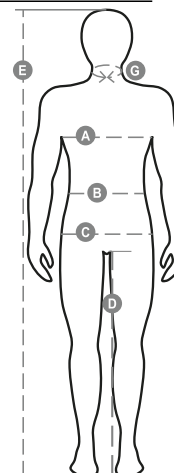

# POWER

001261-0331

Calças com presilhas e elástico na cintura, fecho de correr e botão, costura de agulha dupla entre pernas, dois bolsos clássicos na frente, pequeno bolso para moedas, bolso para metro do lado direito. Bolso do lado esquerdo com paleta de fecho LOCK SYSTEM, dois bolsos atrás dos quais um com paleta e velcro.

**Composição:** 100% ALGODÃO

**Aspeto:** TWILL SANFORIZADO

**Peso:** 260 GR/MQ

**Tamanhos:** XXS-XS-S-M-L-XL-XXL-3XL-4XL-5XL

**Embalagem:** 1/25

**MADE IN:** FABRICADO NO PAQUISTÃO

**CÓDIGO SH:** 62034211

## Guia de Tamanhos

International Sizes	XXS		XS		S		M		L		XL		XXL		3XL		4XL		5XL	
IT - DE	36	38	40	42	44	46	48	50	52	54	56	58	60	62	64	66	68	70	72	74
FR - ES	32	34	36	38	40	42	44	46	48	50	52	54	56	58	60	62	64	66	68	70
UK Top	29	30	31	33	34	36	38	39	41	42	44	46	47	48	50	52	53	55	56	58
UK Trousers	25	27	28	29	30	32	33	34	36	38	40	41	43	45	46	48	49	51	52	54
<b>(G) - cm</b>	37	37	38	38	39	39	40	40	41	41	42,5	42,5	44	44	45	45	46	46	47	47
<b>(G) - in</b>	14½	14½	15	15	15½	15½	15¾	15¾	16	16	16¾	16¾	17¼	17¼	17¾	17¾	18	18	18½	18½
<b>(A) - cm</b>	72	76	80	84	88	92	96	100	104	108	112	116	120	124	128	132	136	140	144	148
<b>(A) - in</b>	28	30	31	33	34	36	38	39	41	42	44	46	47	48	50	52	53	55	56	58
<b>(B) - cm</b>	64	68	72	74	76	80	84	88	92	96	100	104	108	112	116	120	124	128	132	136
<b>(B) - in</b>	25	27	28	29	30	32	33	34	36	38	40	41	43	45	46	48	49	51	52	54
<b>(C) - cm</b>	80	84	88	90	92	96	100	104	108	112	116	120	124	128	132	136	140	144	148	152
<b>(C) - in</b>	31	33	34	35	36	38	39	41	42	44	46	47	49	50	52	53	55	56	58	59
<b>(D) - cm</b>	82	82	84	84	85	85	86	86	87	87	88	88	88	88	88	88	89	89	89	89
<b>(D) - in</b>	32	32	33	33	33	33	33	33	34	34	34	34	34	34	34	34	35	35	35	35
<b>(E) - cm</b>	170/181				175/187				175/189											
<b>(E) - in</b>	67/71				69/73				69/75											