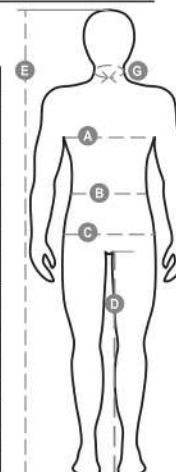

# DOCKYARD

001220-0379

Parka tripla função, bicolor e de alta visibilidade, composto por: casaco exterior sem forro, fecho de correr inteiro coberto, capuz oculto na gola, dois bolsos frontais com paleta, porta-telemóvel e anilha para prender o porta-identificação, um bolso interno com velcro. Interior destacável: blusão acolchoado, mangas destacáveis com punhos em canelado (rib) elástico, costuras seladas termicamente, dois bolsos frontais com fecho de correr, um bolso interior com fecho de correr, costuras seladas termicamente.

## Guia de Tamanhos

International Sizes	XXS		XS		S		M		L		XL		XXL		3XL		4XL		5XL	
IT - DE	36	38	40	42	44	46	48	50	52	54	56	58	60	62	64	66	68	70	72	74
FR - ES	32	34	36	38	40	42	44	46	48	50	52	54	56	58	60	62	64	66	68	70
UK Top	29	30	31	33	34	36	38	39	41	42	44	46	47	48	50	52	53	55	56	58
UK Trousers	25	27	28	29	30	32	33	34	36	38	40	41	43	45	46	48	49	51	52	54
<b>(G) - cm</b>	37	37	38	38	39	39	40	40	41	41	42,5	42,5	44	44	45	45	46	46	47	47
<b>(G) - in</b>	14½	14½	15	15	15½	15½	15¾	15¾	16	16	16¾	16¾	17¼	17¼	17¾	17¾	18	18	18½	18½
<b>(A) - cm</b>	72	76	80	84	88	92	96	100	104	108	112	116	120	124	128	132	136	140	144	148
<b>(A) - in</b>	28	30	31	33	34	36	38	39	41	42	44	46	47	48	50	52	53	55	56	58
<b>(B) - cm</b>	64	68	72	74	76	80	84	88	92	96	100	104	108	112	116	120	124	128	132	136
<b>(B) - in</b>	25	27	28	29	30	32	33	34	36	38	40	41	43	45	46	48	49	51	52	54
<b>(C) - cm</b>	80	84	88	90	92	96	100	104	108	112	116	120	124	128	132	136	140	144	148	152
<b>(C) - in</b>	31	33	34	35	36	38	39	41	42	44	46	47	49	50	52	53	55	56	58	59
<b>(D) - cm</b>	82	82	84	84	85	85	86	86	87	87	88	88	88	88	88	88	89	89	89	89
<b>(D) - in</b>	32	32	33	33	33	33	33	33	34	34	34	34	34	34	34	34	35	35	35	35
<b>(E) - cm</b>					170/181				175/187				175/189							
<b>(E) - in</b>					67/71				69/73				69/75							