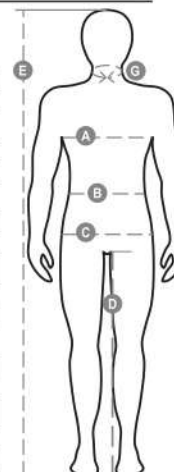

# EXPERT

000335-0088

Colete de alta visibilidade com riscas 3M, fecho frontal de correr, dois bolsos frontais canguru com LOCK SYSTEM, suporte de crachá destacável, rebatível, um bolso de lapela com fecho de correr.

**Composição:** 100% POLIÉSTER

**Aspeto:** DRY-TECH

**Peso:** 120 GR/MQ

**Tamanhos:** M-L-XL

**Embalagem:** 1/50

**MADE IN:** FABRICADO NA CHINA

**CÓDIGO SH:** 62113390

## Guia de Tamanhos

## Certificações

International Sizes	XXS		XS		S		M		L		XL		XXL		3XL		4XL		5XL	
IT - DE	36	38	40	42	44	46	48	50	52	54	56	58	60	62	64	66	68	70	72	74
FR - ES	32	34	36	38	40	42	44	46	48	50	52	54	56	58	60	62	64	66	68	70
UK Top	29	30	31	33	34	36	38	39	41	42	44	46	47	48	50	52	53	55	56	58
UK Trousers	25	27	28	29	30	32	33	34	36	38	40	41	43	45	46	48	49	51	52	54
<b>(G) - cm</b>	37	37	38	38	39	39	40	40	41	41	42,5	42,5	44	44	45	45	46	46	47	47
<b>(G) - in</b>	14½	14½	15	15	15½	15½	15¾	15¾	16	16	16¾	16¾	17¼	17¼	17¾	17¾	18	18	18½	18½
<b>(A) - cm</b>	72	76	80	84	88	92	96	100	104	108	112	116	120	124	128	132	136	140	144	148
<b>(A) - in</b>	28	30	31	33	34	36	38	39	41	42	44	46	47	48	50	52	53	55	56	58
<b>(B) - cm</b>	64	68	72	74	76	80	84	88	92	96	100	104	108	112	116	120	124	128	132	136
<b>(B) - in</b>	25	27	28	29	30	32	33	34	36	38	40	41	43	45	46	48	49	51	52	54
<b>(C) - cm</b>	80	84	88	90	92	96	100	104	108	112	116	120	124	128	132	136	140	144	148	152
<b>(C) - in</b>	31	33	34	35	36	38	39	41	42	44	46	47	49	50	52	53	55	56	58	59
<b>(D) - cm</b>	82	82	84	84	85	85	86	86	87	87	88	88	88	88	88	88	89	89	89	89
<b>(D) - in</b>	32	32	33	33	33	33	33	33	34	34	34	34	34	34	34	34	35	35	35	35
<b>(E) - cm</b>					170/181				175/187				175/189							
<b>(E) - in</b>					67/71				69/73				69/75							