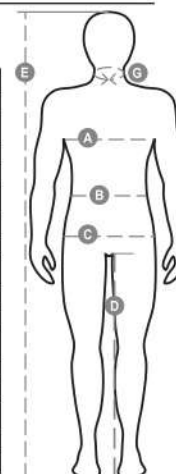

# FREEWAY

000439-0106

Blusão bicolor de alta visibilidade, de homem, com faixas 3M, fecho de correr plástico com cursor metálico com paleta e Velcro, capuz rebatível e/ou destacável com cordão, punhos ajustáveis, quatro bolsos dianteiros espaçosos, dois com fecho de correr, um bolso de lapela com suporte de caneta e suporte de crachá rebatível e um bolso com fecho de correr oculto. Acolchoado, com polar no interior do colarinho e ombros, de bolso interior, costuras seladas termicamente.

**Composição:** 100% POLIÉSTER REVESTIDO A PU

**Aspetto:** OXFORD 300D REVESTIDA EM PU

**Peso:** 190 GR/MQ

**Tamanhos:** S-M-L-XL-XXL-3XL-4XL-5XL

**Embalagem:** 1/5

**MADE IN:** FABRICADO NA CHINA

**CÓDIGO SH:** 62019300

## Guia de Tamanhos

International Sizes	XXS		XS		S		M		L		XL		XXL		3XL		4XL		5XL	
IT - DE	36	38	40	42	44	46	48	50	52	54	56	58	60	62	64	66	68	70	72	74
FR - ES	32	34	36	38	40	42	44	46	48	50	52	54	56	58	60	62	64	66	68	70
UK Top	29	30	31	33	34	36	38	39	41	42	44	46	47	48	50	52	53	55	56	58
UK Trousers	25	27	28	29	30	32	33	34	36	38	40	41	43	45	46	48	49	51	52	54
<b>(G) - cm</b>	37	37	38	38	39	39	40	40	41	41	42,5	42,5	44	44	45	45	46	46	47	47
<b>(G) - in</b>	14½	14½	15	15	15½	15½	15¾	15¾	16	16	16¾	16¾	17¼	17¼	17¾	17¾	18	18	18½	18½
<b>(A) - cm</b>	72	76	80	84	88	92	96	100	104	108	112	116	120	124	128	132	136	140	144	148
<b>(A) - in</b>	28	30	31	33	34	36	38	39	41	42	44	46	47	48	50	52	53	55	56	58
<b>(B) - cm</b>	64	68	72	74	76	80	84	88	92	96	100	104	108	112	116	120	124	128	132	136
<b>(B) - in</b>	25	27	28	29	30	32	33	34	36	38	40	41	43	45	46	48	49	51	52	54
<b>(C) - cm</b>	80	84	88	90	92	96	100	104	108	112	116	120	124	128	132	136	140	144	148	152
<b>(C) - in</b>	31	33	34	35	36	38	39	41	42	44	46	47	49	50	52	53	55	56	58	59
<b>(D) - cm</b>	82	82	84	84	85	85	86	86	87	87	88	88	88	88	88	88	89	89	89	89
<b>(D) - in</b>	32	32	33	33	33	33	33	33	34	34	34	34	34	34	34	34	35	35	35	35
<b>(E) - cm</b>	170/181				175/187				175/189											
<b>(E) - in</b>	67/71				69/73				69/75											