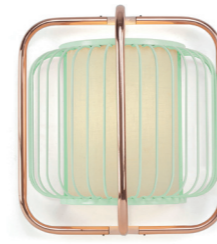

JULES

JULES

suspension lamp

Ø: 22" / 57cm
h: 28" / 72cm

JULES I

suspension lamp

Ø: 26" / 67cm
h: 22" / 57cm

JULES II

suspension lamp

Ø: 12" / 30cm
h: 25" / 64cm

JULES III

suspension lamp

Ø: 15" / 38cm
h: 17" / 44cm

JULES WALL

wall lamp

w: 16" / 40cm
d: 9" / 23cm
h: 16" / 40cm

JULES TABLE

table lamp

Ø: 12" / 30cm
h: 25" / 63cm

JULES FLOOR

floor lamp

Ø: 15" / 38cm
h: 38" / 177cm

230V / 50Hz  E27/1x max 20W LED

120V / 60Hz  E26/1x max 20W LED