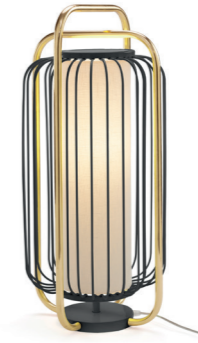

JULES

JULES

suspension lamp

Ø: 22" / 57cm
h: 28" / 72cm

JULES I

suspension lamp

Ø: 26" / 67cm
h: 22" / 57cm

JULES II

suspension lamp

Ø: 12" / 30cm
h: 25" / 64cm

JULES III

suspension lamp

Ø: 15" / 38cm
h: 17" / 44cm

JULES WALL

wall lamp

w: 16" / 40cm
d: 9" / 23cm
h: 16" / 40cm

JULES TABLE

table lamp

Ø: 12" / 30cm
h: 25" / 63cm

JULES FLOOR

floor lamp

Ø: 15" / 38cm
h: 38" / 177cm

230V / 50Hz  E27/1x max 20W LED

120V / 60Hz  E26/1x max 20W LED