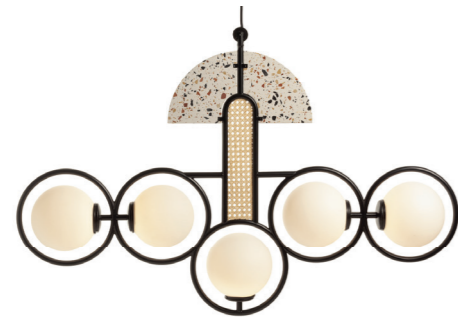

FRAME

FRAME

suspension lamp

w: 48" / 123cm
h: 30" / 75cm
d: 7" / 18cm

230V / 50Hz  5 x max. G9 4W LED

120V / 60Hz  5 x max. G9 4W LED

 44 lb | 20 kg

 80x120x33cm
0,32 m³

 59" / 1,5m

FRAME I

suspension lamp

w: 28" / 70cm
h: 25" / 64cm
d: 7" / 18cm

230V / 50Hz  3 x max. G9 4W LED

120V / 60Hz  3 x max. G9 4W LED

 15 lb | 7 kg

 55x120x35cm
0,18 m³

 59" / 1,5m

FRAME II

suspension lamp

w: 11" / 28cm
d: 7" / 18cm
h triangle: 21" / 54cm
h half-circle: 20" / 50cm

230V / 50Hz  1 x max. G9 4W LED

120V / 60Hz  3 x max. G9 4W LED

 11 lb | 5 kg

 35x25x90cm
0,08 m³
 35x25x85cm
0,074 m³