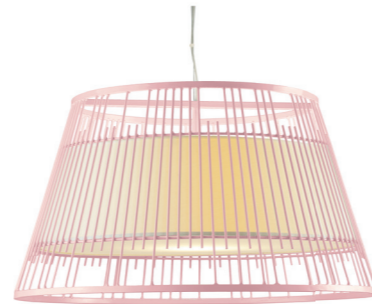

## UP

suspension lamp

Ø: 22" / 55cm  
h: 28" / 72cm

230V / 50Hz E27/1x max 20W LED

120V / 60Hz E26/1x max 20W LED

19 lb | 9 kg

60x60x77 cm  
0,42 m³

59" / 1,5m

## UP I

suspension lamp

Ø: 27" / 68cm  
h: 15" / 39cm

230V / 50Hz E27/1x max 20W LED

120V / 60Hz E26/1x max 20W LED

34 lb | 15 kg

73x73x46 cm  
0,25 m³

59" / 1,5m

## UP TABLE

table lamp

Ø: 17" / 44cm  
h: 28" / 72cm

230V / 50Hz E27/1x max 10W LED

120V / 60Hz E26/1x max 20W LED

19 lb | 9 kg

48x48x77 cm  
0,16 m³

59" / 1,5m