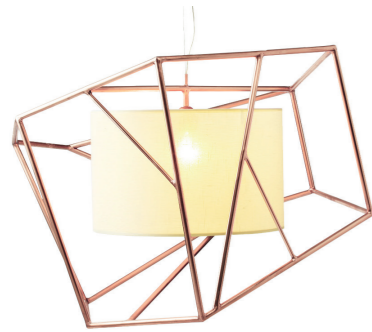

STAR

STAR

suspension lamp

Ø: 32" / 80cm
h: 28" / 70cm

230V / 50Hz  E27/1x max 20W LED

120V / 60Hz  E26/1x max 20W LED

 13 lb | 6 kg

 75x75x62 cm
0,42 m³

 59" / 1,5m

STAR I

suspension lamp

Ø: 24" / 60cm
h: 20" / 50cm

230V / 50Hz  E27/1x max 20W LED

120V / 60Hz  E26/1x max 20W LED

 13 lb | 6 kg

 75x75x52 cm
0,27 m³

 59" / 1,5m

STAR II

suspension lamp

Ø: 18" / 45cm
h: 28" / 72cm

230V / 50Hz  E14/1x max 20W LED

120V / 60Hz  E12/1x max 20W LED

 11 lb | 5 kg

 46x46x80 cm
0,17 m³

 59" / 1,5m

STAR III

suspension lamp

Ø: 14" / 35cm
h: 21" / 53cm

230V / 50Hz  E27/1x max 15W LED

120V / 60Hz  E26/1x max 20W LED

 9 lb | 4 kg

 46x46x80cm
0,12 m³