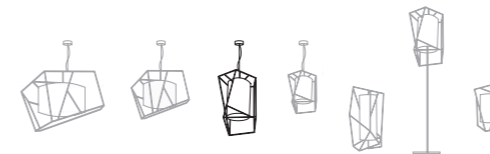

2

3

suspension lamp

1

star II

Ø: 45 cm / 18"
h: 72 cm / 28"

structure: lacquered metal, polished or satin brass, copper or nickel
abat-jour: linen
energy saving bulb E27 / 1x23W 

estrutura: metal lacado, latão, cobre ou nickel
abat-jour: linho
lâmpada económica E27 / 1x23W 