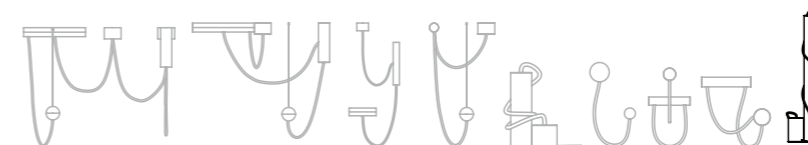

2

3

floor lamp

flow floor

H: 40 cm / 16"
W: 22cm / 8,6"
D: 12 cm / 4,7"

cylinders: lacquered metal
marble cylinder: marble
led strip lights
24v 12w per meter

cilindros: metal lacado
cilindro de mármore: travertino
fita led
24v 12w por metro