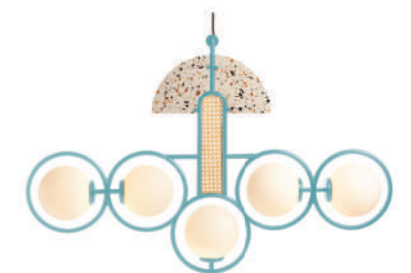

structure: lacquered metal, rattan
globes: glass
half-circle: terrazzo
bulbs 5 x LED G9 max. 7W

estrutura: metal lacado, palhinha natural
globos: vidro
meio círculo: terrazzo
lâmpadas 5 x LED G9 máx. 7W