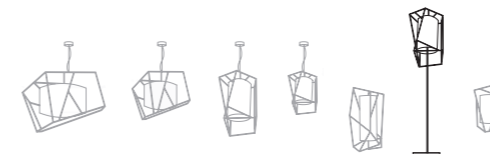

2

3

star floor

Ø: 45 cm / 18"
h: 170 cm / 67"

structure: lacquered metal, polished or satin brass, copper or nickel
abat-jour: linen
energy saving bulb E27 / 1x23W 

estrutura: metal lacado, latão, cobre ou nickel
abat-jour: linho
lâmpada económica E27 / 1x23W 