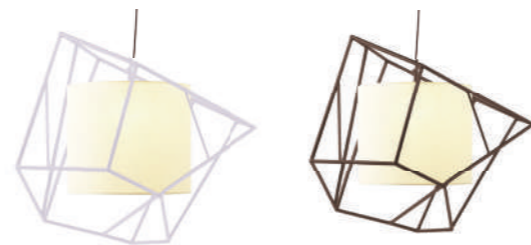

2

3

suspension lamp

1

star I

Ø: 60 cm / 24"
h: 50 cm / 20"

structure: lacquered metal, polished or satin brass, copper or nickel
abat-jour: linen
energy saving bulb E27 / 1x23W 

estrutura: metal lacado, latão, cobre ou nickel
abat-jour: linho
lâmpada económica E27 / 1x23W 