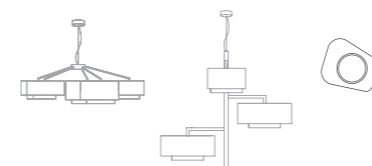

carousel wall

w: 40 cm / 16"
d: 18 cm / 7"
h: 30 cm / 12"

cup: lacquered metal
abat-jour: cotton
energy saving bulb E27 / 1x20W

estrutura: metal lacado
abat-jours: algodão
lâmpada económica E27 / 1x20W

2