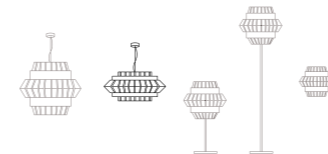

comb I

Ø: 75 cm / 30"
h: 35 cm / 14"

structure: lacquered metal
rings: lacquered metal, polished brass or copper
energy saving bulb E27 / 1x23W

estrutura: metal lacado
anéis: metal lacado, latão ou cobre polido
lâmpada económica E27 / 1x23W

2