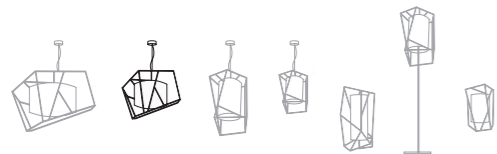

2

3

suspension lamp

1

star I

Ø: 60 cm / 24"
h: 50 cm / 20"

structure: lacquered metal, polished or satin brass, copper or nickel
abat-jour: linen
energy saving bulb E27 / 1x23W 

estrutura: metal lacado, latão, cobre ou nickel
abat-jour: linho
lâmpada económica E27 / 1x23W 