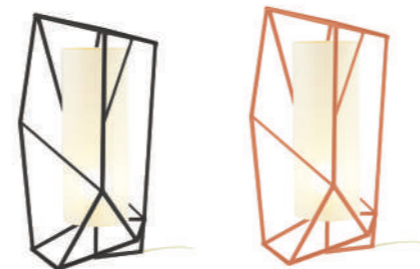

3

star table

Ø: 33 cm / 13"
h: 72 cm / 28"

structure: lacquered metal, polished or satin brass, copper or nickel
abat-jour: linen
energy saving bulb E27 / 1x15W

estrutura: metal lacado, latão, cobre ou nickel
abat-jour: linho
lâmpada económica E27 / 1x15W

2