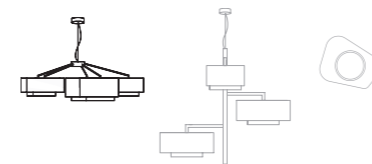

U.

131

1

carousel

5 arms 5 braços 3 arms 3 braços
 Ø: 110 cm / 43" Ø: 89 cm / 35"
 h: 40 cm / 16" h: 40 cm / 16"

estrutura: lacquered metal
 abat-jours: cotton
 energy saving bulb E27 / 3 or 5 x23W 

estrutura: metal lacado
 abat-jours: algodão
 lâmpada económica E27 / 3 or 5 x23W 