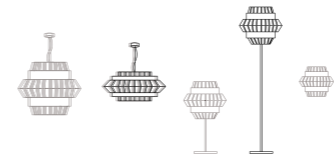

structure: lacquered metal
rings: lacquered metal, polished brass or copper
energy saving bulb E14 / 1x20W 

estrutura: metal lacado
anéis: metal lacado, latão ou cobre polido
lâmpada económica E14 / 1x20W 

Ø: 54 cm / 21"
h: 175 cm / 69"

structure: lacquered metal
rings: lacquered metal, polished brass or copper
energy saving bulb E27 / 1x23W 

estrutura: metal lacado
anéis: metal lacado, latão ou cobre polido
lâmpada económica E27 / 1x23W 