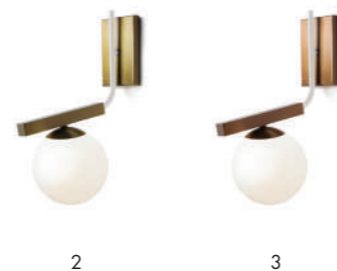

estrutura: metal lacado, latão, cobre, nickel ou bronze polido ou satinado
globos: vidro
base opcional: mármore
lâmpadas 3 x LED G9 máx.7W

2

3

wall lamp

1

globe wall

w: 15 cm / 6"
d: 27 cm / 11"
h: 40 cm / 16"

structure: lacquered metal, polished or satin brass, copper nickel or bronze
globes: glass
bulbs 1 x LED G9 max. 7W

estrutura: metal lacado, latão, cobre, nickel ou bronze polido ou satinado
globos: vidro
lâmpadas 1 x LED G9 máx.7W

wall lamp

1

globe wall 1

w: 36 cm / 14"
d: 33 cm / 13"
h: 41 cm / 16"

structure: lacquered metal, polished or satin brass, copper nickel or bronze
globes: glass
bulbs 2 x LED G9 max. 7W

estrutura: metal lacado, latão, cobre, nickel ou bronze polido ou satinado
globos: vidro
lâmpadas 2 x LED G9 máx.7W