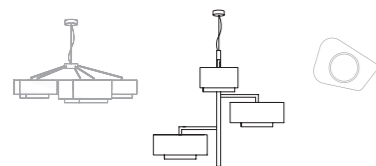

carousel I

Ø: 97 cm / 38"
h: 86 cm / 34"

estrutura: lacquered metal
abat-jours: cotton
energy saving bulb E27 / 3x23W

estrutura: metal lacado
abat-jours: algodão
lâmpada económica E27 / 3x23W

2