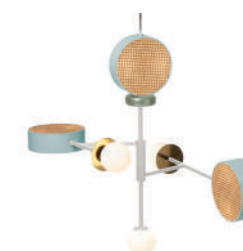

monaco

w: 94 cm / 37"
d: 73 cm / 29"
h: 99 cm / 39"

structure: lacquered metal / **detail:** lacquered wood
globes: glass
light cylinders: lacquered metal, natural rattan
circles: polished or satin brass or nickel
bulbs 9 x LED G9 max. 7W ☞

estrutura: metal lacado / **detalhe:** madeira lacado
globos: vidro
cilindros de luz: metal lacado, palhinha natural
círculos: latão ou níquel polido
lâmpadas 9 x LED G9 máx. 7W ☞

2