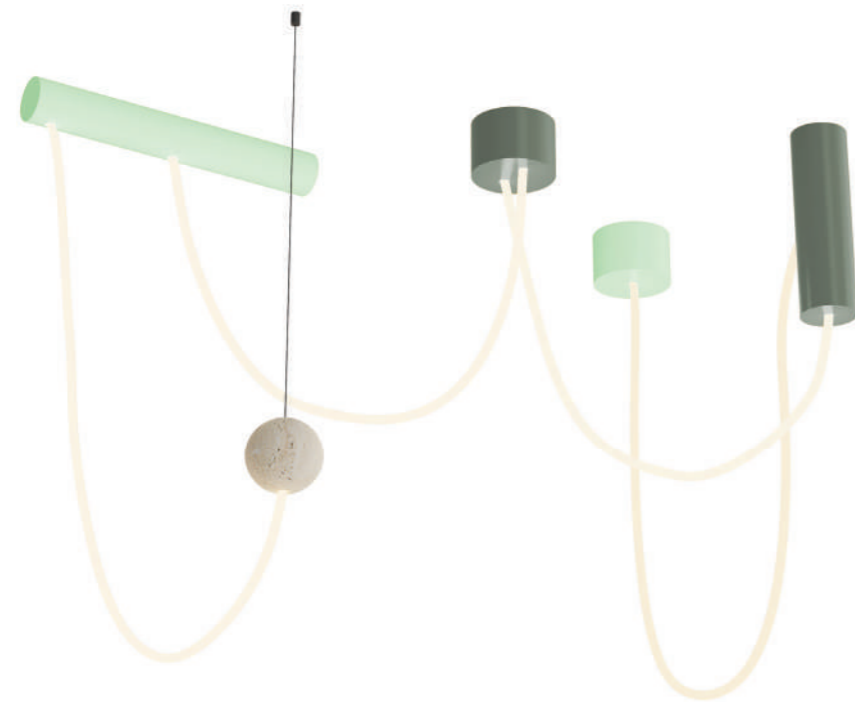

1

flow

H: 106 cm / 42"
W: 134 cm / 53"
D: 68 cm / 27"

cylinders: lacquered metal
sphere: travertine marble
led strip lights
24v 12w per meter

cilindros: metal lacado
esfera: mármore travertino
fitas led
24v 12w por metro

2

3

1

flow I

H: 103 cm / 40,5"
W: 122 cm / 48"
D: 114 cm / 45"

cylinders: lacquered metal
sphere: travertine marble
led strip lights
24v 12w per meter

cilindros: metal lacado
esfera: mármore travertino
fitas led
24v 12w por metro

2

3