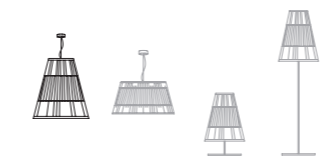

up

Ø: 55 cm / 22"
h: 72 cm / 28"

structure: lacquered metal
ring: lacquered metal
abat-jour: cotton
energy saving bulb E27 / 1x23W 

estrutura: metal lacado
anel: metal lacado
abat-jour: algodão
lâmpada económica E27 / 1x23W 