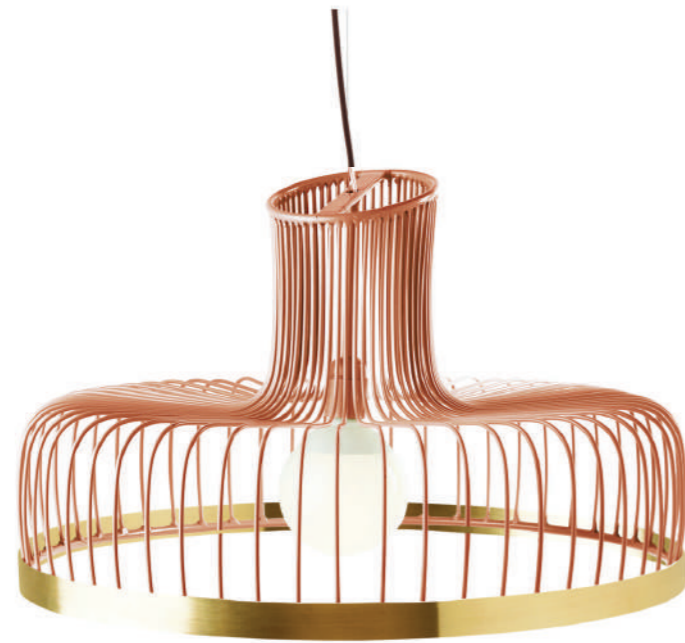

structure: lacquered metal, polished or satin brass, copper or nickel
abat-jour: linen
energy saving bulb E27 / 1x20W

estrutura: metal lacado, latão, cobre ou nickel
abat-jour: linho
lâmpada económica E27 / 1x20W

2

3

suspension lamp

1

spider

Ø: 70 cm / 28"
h: 35 cm / 14"

structure: lacquered metal
ring: lacquered metal, polished or satin brass, copper or nickel
energy saving bulb E27 / 1x23W 

estrutura: metal lacado
anel: metal lacado, latão, cobre ou nickel
lâmpada económica E27 / 1x23W 

2

3

suspension lamp

1

spider I

Ø: 52 cm / 20"
h: 70 cm / 28"

structure: lacquered metal
ring: lacquered metal, polished or satin brass, copper or nickel
energy saving bulb E27 / 1x23W 

estrutura: metal lacado
anel: metal lacado, latão, cobre ou nickel
lâmpada económica E27 / 1x23W 