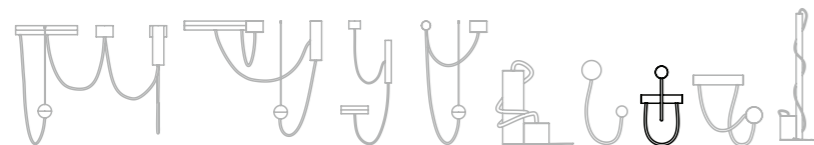

flow wall II

H: 58 cm / 23"
W: 30 cm / 12"
D: 20 cm / 8"

cylinders: lacquered metal
led strip lights
24v 12w per meter

cilindros: metal lacado
fita led
24v 12w por metro

2

3

wall lamp