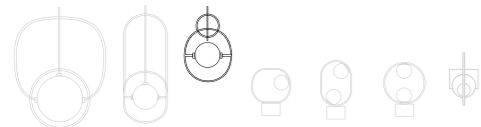

loop II

w: 31 cm / 12"
d: 15 cm / 6"
h: 47 cm / 18"

structure: lacquered metal, polished or satin brass, copper, bronze or nickel
globe: glass
bulbs 1 x LED G9 max. 7W

estrutura: metal lacado, latão, cobre, bronze ou nickel polido ou satinado
globo: vidro
lâmpadas 1 x LED G9 máx.7W

2