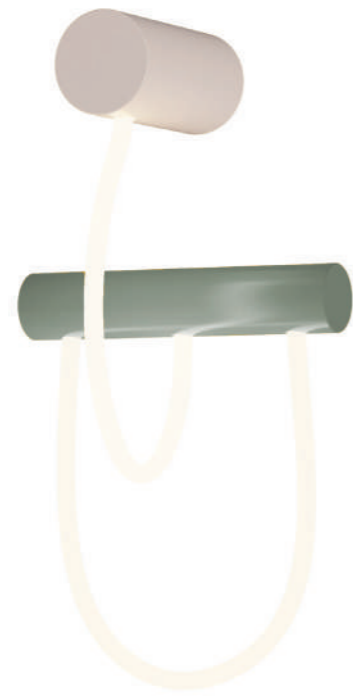

H: 61 cm / 24"
 W: 33 cm / 19"
 D: 8 cm / 3"

cylinders: lacquered metal
 led strip lights
 24v 12w per meter

cilindros: metal lacado
 fita led
 24v 12w por metro

2

3

wall lamp

1

flow wall II