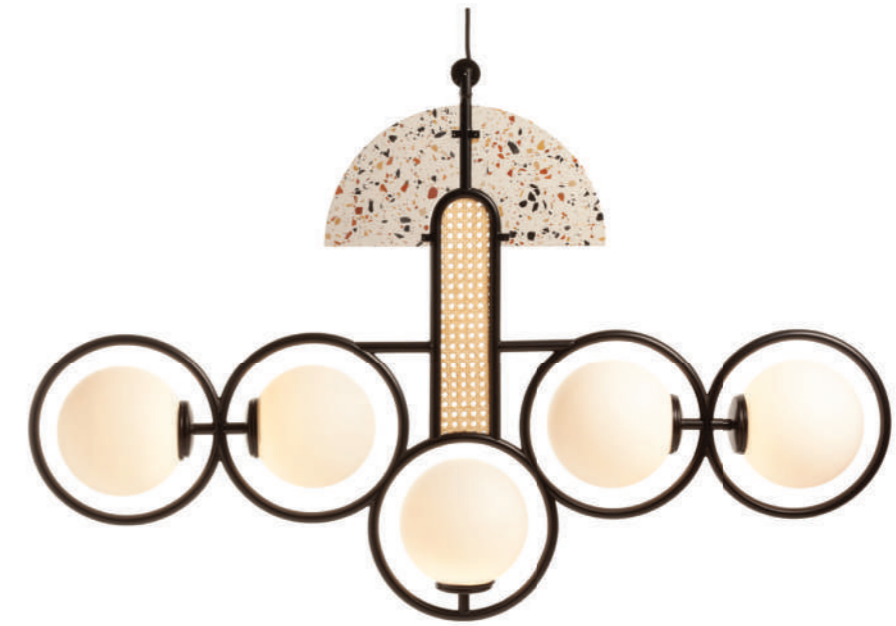

PRIVATE RESIDENCE,
LISBON

suspension lamp

U.

1

frame

w: 123 cm / 48"
d: 18 cm / 7"
h: 75 cm / 30"

structure: lacquered metal, rattan
globes: glass
half-circle: terrazzo
bulbs 5 x LED G9 max. 7W

estrutura: metal lacado, palhinha natural
globos: vidro
meio círculo: terrazzo
lâmpadas 5 x LED G9 máx. 7W

2

67