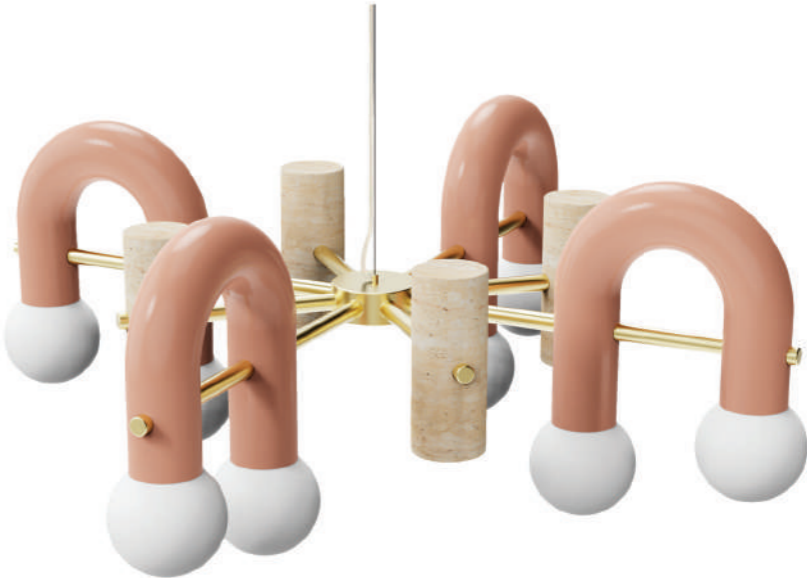

play wall I

H: 39 cm / 15"
W: 9 cm / 4"
D: 18 cm / 7"

tubes: lacquered metal
sphere: natural oak
cylinder: polished/satin brass/nickel
globes: glass
bulbs 1 x LED G9 max. 4W

tubos: metal lacado
esfera: carvalho natural
cilindro: metal lacado ou latão/níquel
globos: vidro
lâmpadas 1 x LED G9 máx.4W

2

3

floor lamp

1

play floor

H: 170 cm / 67"
 Ø: 30 cm / 12"

tubes: lacquered metal
 sphere: natural oak
 globes: glass
 bulbs 1 x LED G9 max. 4W 

tubos: metal lacado
 esfera: carvalho natural
 globos: vidro
 lâmpadas 1 x LED G9 máx.4W 

2

3

suspension lamp

U.

41

1

pyppe 100

w: 100 cm / 39"
 d: 100 cm / 39"
 h: 36 cm / 14"

round tubes: lacquered metal
 structured tubes: lacquered metal or polished/satin brass/
 copper/nickel
 globes: glass
 cylinders: travertine
 bulbs 8 x LED G9 max. 4W

tubos redondos: metal lacado
 tubos estrutura: metal lacado ou latão/cobre/níquel
 polido/satinado
 globos: vidro
 cilindros: travertino
 lâmpadas 8 x LED G9 máx.4W