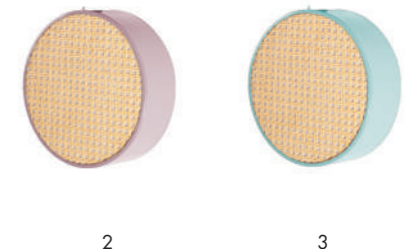

monaco wall I

Ø: 27,5 cm / 11"
45 cm / 18"
55 cm / 22"
d: 9 cm / 3,5"

structure: lacquered metal, natural rattan
bulbs 2 x LED G9 max. 4W

estrutura: metal lacado, palhinha natural
lâmpadas 2 x LED G9 máx.4W