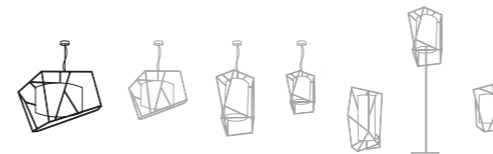

suspension lamp

U.

151

1

star

Ø: 80 cm / 32"
h: 70 cm / 28"

structure: lacquered metal, polished or satin brass, copper or nickel
abat-jour: linen
energy saving bulb E27 / 1x23W 

estrutura: metal lacado, latão, cobre ou nickel
abat-jour: linho
lâmpada económica E27 / 1x23W 