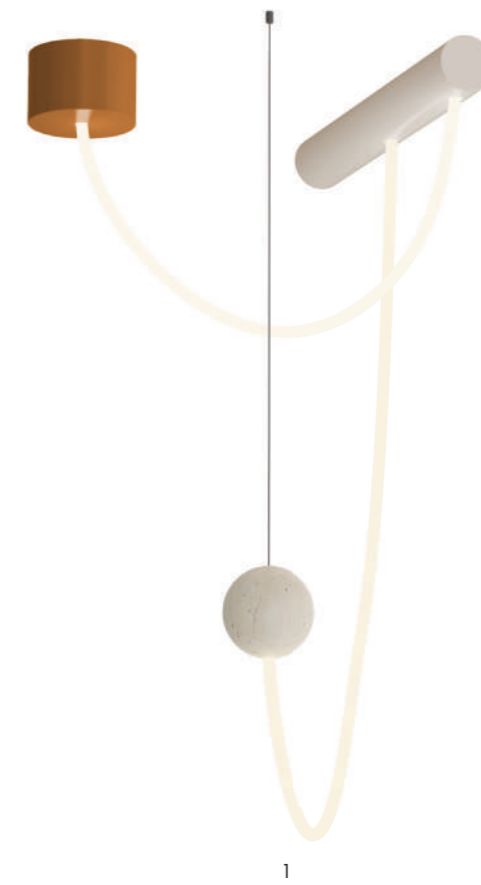

cilindros: metal lacado
esfera: mármore travertino
fitas led
 24v 12w por metro

2

3

suspension lamp

U.

1

flow II

H: 110 cm / 43"
W: 58 cm / 23"
D: 61 cm / 24"

cylinders: lacquered metal
sphere: travertine marble
led strip lights
24v 12w per meter

cilindros: metal lacado
esfera: mármore travertino
fita led
24v 12w por metro

2

3

17

suspension lamp

1

flow III