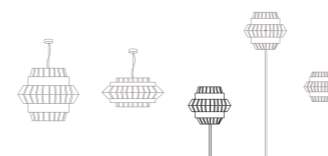

structure: lacquered metal
rings: lacquered metal, polished brass or copper
energy saving bulb E27 / 1x23W 

estrutura: metal lacado
anéis: metal lacado, latão ou cobre polido
lâmpada económica E27 / 1x23W 

structure: lacquered metal
rings: lacquered metal, polished brass or copper
energy saving bulb E14 / 1x20W 

estrutura: metal lacado
anéis: metal lacado, latão ou cobre polido
lâmpada económica E14 / 1x20W 