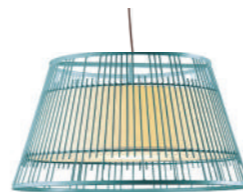

suspension lamp

table lamp

1

1t

up I

Ø: 68 cm / 27"
h: 39 cm / 15"

structure: lacquered metal
ring: lacquered metal
abat-jour: cotton
energy saving bulb E27 / 1x23W

estrutura: metal lacado
anel: metal lacado
abat-jour: algodão
lâmpada económica E27 / 1x23W

3

up table

Ø: 44 cm / 17"
h: 72 cm / 28"

structure: lacquered metal
ring: lacquered metal
abat-jour: cotton
energy saving bulb E27 / 1x15W

estrutura: metal lacado
anel: metal lacado
abat-jour: algodão
lâmpada económica E27 / 1x15W