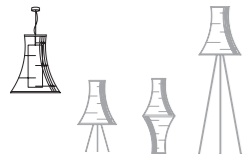

extrude

Ø: 60 cm / 24"
h: 70 cm / 28"

structure: lacquered metal
abat-jour: cotton
energy saving bulb E27 / 1x23W

estrutura: metal lacado
abat-jours: algodão
lâmpada económica E27 / 1x23W

2

3

table lamp