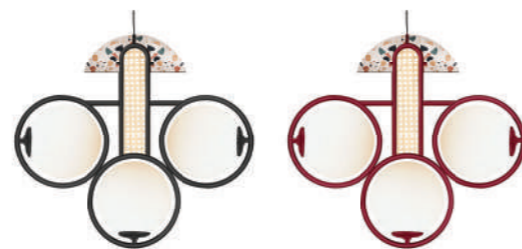

2

67

suspension lamp

1

frame I

w: 70 cm / 28"
d: 18 cm / 7"
h: 64 cm / 25"

structure: lacquered metal, rattan
globes: glass
half-circle: terrazzo
bulbs 3 x LED G9 max. 7W

estrutura: metal lacado, palhinha natural
globos: vidro
meio círculo: terrazzo
lâmpadas 3 x LED G9 máx.7W