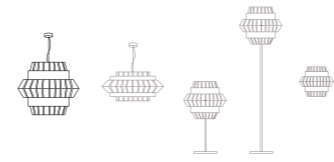

U.

1

103

comb

Ø: 74 cm / 29"
h: 60 cm / 24"

structure: lacquered metal
rings: lacquered metal, polished brass or copper
energy saving bulb E27 / 1x23W

estrutura: metal lacado
anéis: metal lacado, latão ou cobre polido
lâmpada económica E27 / 1x23W