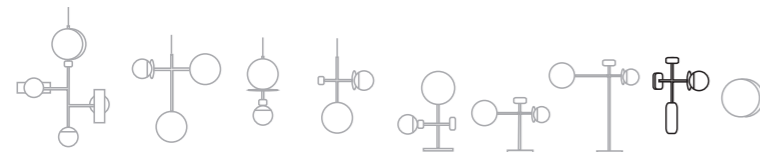

monaco wall

w: 45 cm / 18"
d: 27,5 cm / 11"
h: 70 cm / 28"

structure: lacquered metal / detail: lacquered wood
globes: glass
light cylinders: lacquered metal, natural rattan
circles: polished or satin brass or nickel
bulbs 3 x LED G9 max. 7W

estrutura: metal lacado / detalhe: madeira lacado
globos: vidro
cilindros de luz: metal lacado, palhinha natural
círculos: latão ou níquel polido
lâmpadas 3 x LED G9 máx.7W