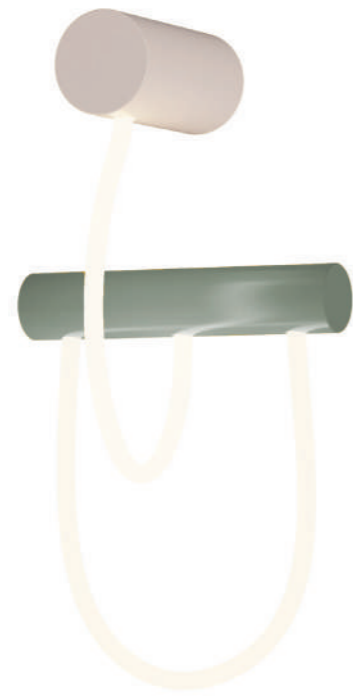

H: 61 cm / 24"
 W: 33 cm / 19"
 D: 8 cm / 3"

cylinders: lacquered metal
 led strip lights
 24v 12w per meter

cilindros: metal lacado
 fita led
 24v 12w por metro

2

3

wall lamp

1

wall lamp