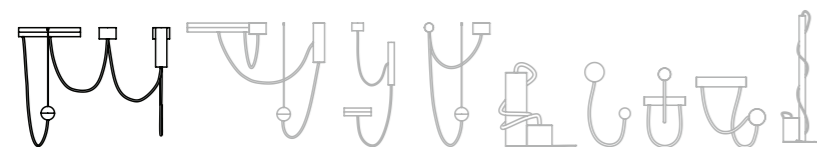

flow

H: 106 cm / 42"
W: 134 cm / 53"
D: 68 cm / 27"

cylinders: lacquered metal
sphere: travertine marble
led strip lights
24v 12w per meter

cilindros: metal lacado
esfera: mármore travertino
fitas led
24v 12w por metro

2

3