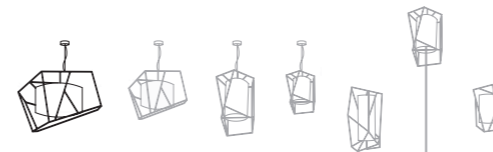

suspension lamp

U.

151

1

star

Ø: 80 cm / 32"
h: 70 cm / 28"

structure: lacquered metal, polished or satin brass, copper or nickel
abat-jour: linen
energy saving bulb E27 / 1x23W 

estrutura: metal lacado, latão, cobre ou nickel
abat-jour: linho
lâmpada económica E27 / 1x23W 