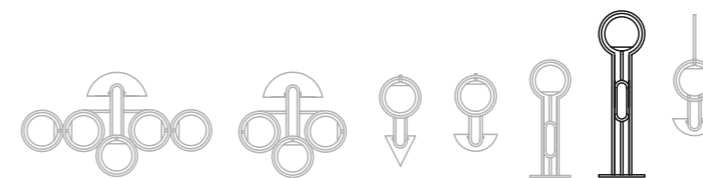

2

3

frame floor

w: 40 cm / 16"
d: 30 cm / 12"
h: 170 cm / 67"

structure: lacquered metal, rattan
globe: glass
base: terrazzo
bulbs 1 x LED G9 max. 7W

estrutura: metal lacado, palhinha natural
globo: vidro
base: terrazzo
lâmpadas 1 x LED G9 máx.7W