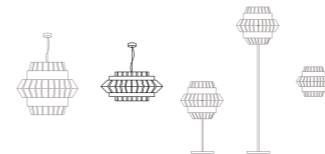

comb I

Ø: 75 cm / 30"
h: 35 cm / 14"

structure: lacquered metal
rings: lacquered metal, polished brass or copper
energy saving bulb E27 / 1x23W ◐

estrutura: metal lacado
anéis: metal lacado, latão ou cobre polido
lâmpada económica E27 / 1x23W ◐

2