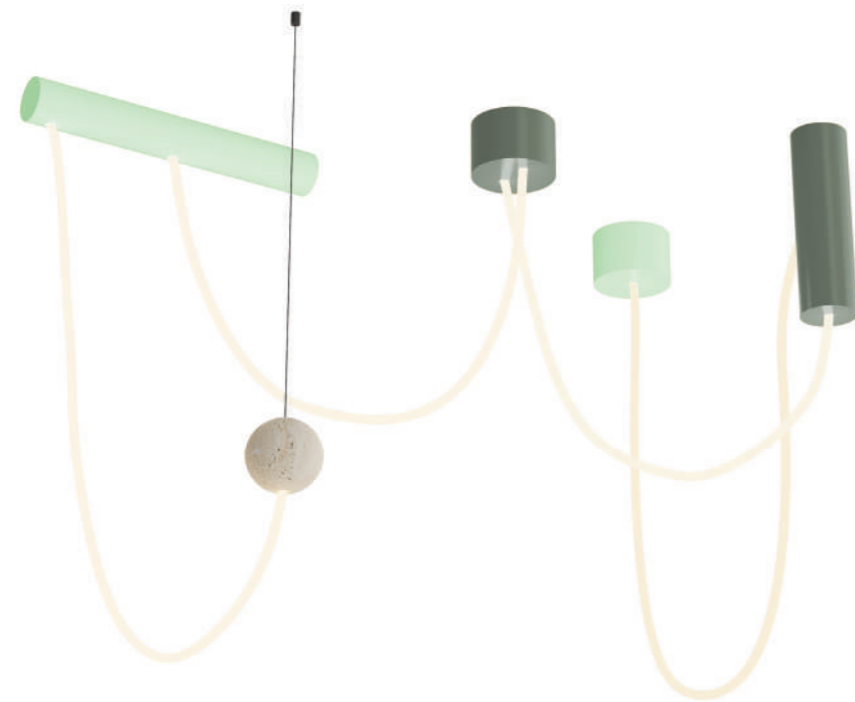

Benvido ao nosso universo, onde a criatividade, qualidade e confiança são as directrizes.

collection

1

flow

H: 106 cm / 42"
 W: 134 cm / 53"
 D: 68 cm / 27"

cylinders: lacquered metal
sphere: travertine marble
led strip lights
 24v 12w per meter