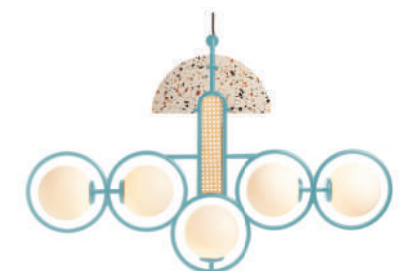

suspension lamp

U.

1

frame

w: 123 cm / 48"
d: 18 cm / 7"
h: 75 cm / 30"

structure: lacquered metal, rattan
globes: glass
half-circle: terrazzo
bulbs 5 x LED G9 max. 7W

estrutura: metal lacado, palhinha natural
globos: vidro
meio círculo: terrazzo
lâmpadas 5 x LED G9 máx. 7W