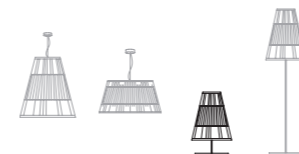

2

3

up table

Ø: 44 cm / 17"
h: 72 cm / 28"

structure: lacquered metal
ring: lacquered metal
abat-jour: cotton
energy saving bulb E27 / 1x15W

estrutura: metal lacado
anel: metal lacado
abat-jour: algodão
lâmpada económica E27 / 1x15W