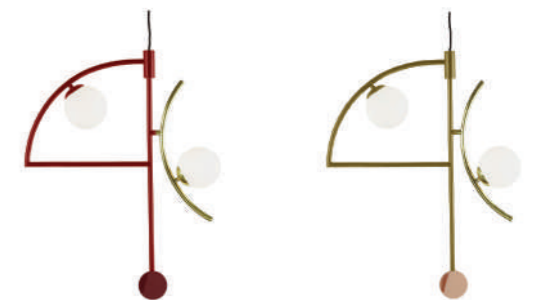

estrutura: metal lacado, latão ou nickel polido ou satinado
 globos: vidro
 meias esferas: madeira lacada
 lâmpadas 2 x LED G9 máx.7W

2

3

suspension lamp

1

helio III

w: 63 cm / 25"
 d: 12 cm / 4,7"
 h: 73 cm / 29"

structure: lacquered metal, polished or satin brass or nickel.
 globes: glass
 half spheres: lacquered wood
 bulbs 2 x LED G9 max. 7W

estrutura: metal lacado, latão ou nickel polido ou satinado
 globos: vidro
 meias esferas: madeira lacada
 lâmpadas 2 x LED G9 máx.7W