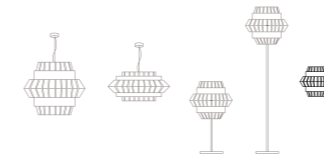

comb wall

w: 37 cm / 15"
d: 13 cm / 5"
h: 34 cm / 13"

structure: lacquered metal
rings: lacquered metal, polished brass or copper
energy saving bulb E14 / 1x15W

estrutura: metal lacado
anéis: metal lacado, latão ou cobre polido
lâmpada económica E14 / 1x15W

2