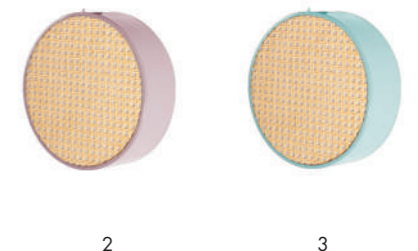

monaco wall I

Ø: 27,5 cm / 11"
45 cm / 18"
55 cm / 22"
d: 9 cm / 3,5"

structure: lacquered metal, natural rattan
bulbs 2 x LED G9 max. 4W

estrutura: metal lacado, palhinha natural
lâmpadas 2 x LED G9 máx.4W