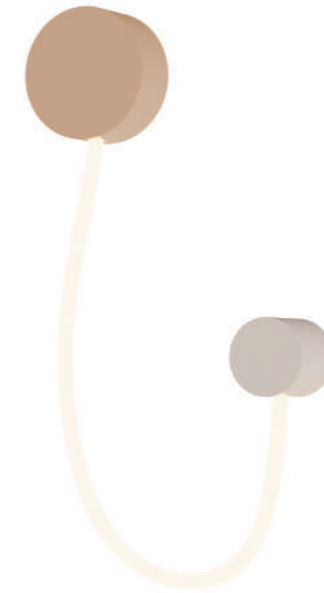

H: 111 cm / 44"
 W: 58 cm / 23"
 D: 61 cm / 24"

cylinders: lacquered metal
 led strip lights
 24v 12w per meter

cilindros: metal lacado
 fita led
 24v 12w por metro

2

3

wall lamp

1

flow wall I