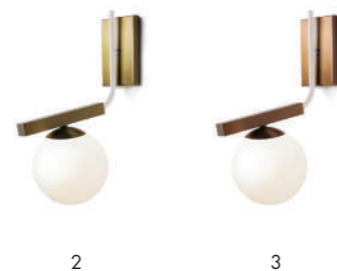

estrutura: metal lacado, latão, cobre, nickel ou bronze polido ou satinado
 globos: vidro
 base opcional: mármore
 lâmpadas 3 x LED G9 máx.7W

2

3

wall lamp

1

globe wall

w: 15 cm / 6"
d: 27 cm / 11"
h: 40 cm / 16"

structure: lacquered metal, polished or satin brass, copper nickel or bronze
globes: glass
bulbs 1 x LED G9 max. 7W

estrutura: metal lacado, latão, cobre, nickel ou bronze polido ou satinado
globos: vidro
lâmpadas 1 x LED G9 máx.7W

wall lamp

1

globe wall 1

w: 36 cm / 14"
d: 33 cm / 13"
h: 41 cm / 16"

structure: lacquered metal, polished or satin brass, copper nickel or bronze
globes: glass
bulbs 2 x LED G9 max. 7W

estrutura: metal lacado, latão, cobre, nickel ou bronze polido ou satinado
globos: vidro
lâmpadas 2 x LED G9 máx.7W