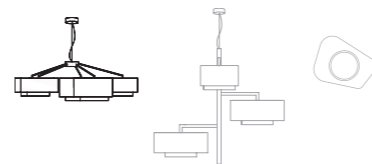

U.

131

1

carousel

5 arms 5 braços 3 arms 3 braços
 Ø: 110 cm / 43" Ø: 89 cm / 35"
 h: 40 cm / 16" h: 40 cm / 16"

estrutura: lacquered metal
 abat-jours: cotton
 energy saving bulb E27 / 3 or 5 x23W 

estrutura: metal lacado
 abat-jours: algodão
 lâmpada económica E27 / 3 or 5 x23W 