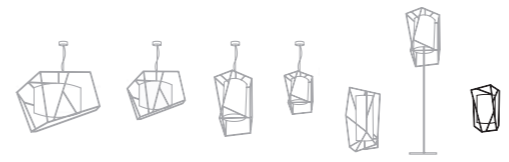

star wall

w: 28 cm / 11"
d: 20 cm / 67"
h: 170 cm / 67"

structure: lacquered metal, polished or satin brass, copper or nickel
abat-jour: linen
energy saving bulb E27 / 1x20W

estrutura: metal lacado, latão, cobre ou nickel
abat-jour: linho
lâmpada económica E27 / 1x20W

2