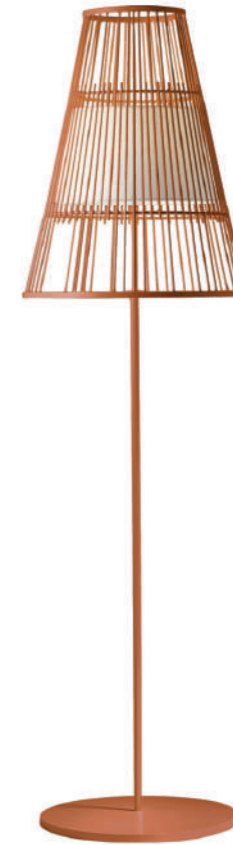

2

3

HOTEL DAS SONNREICH,
GERMANY

floor lamp

U.

1

up floor

Ø: 47 cm / 19"
h: 170 cm / 67"