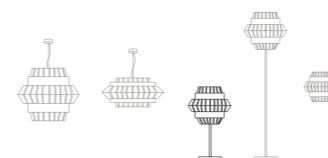

structure: lacquered metal
rings: lacquered metal, polished brass or copper
energy saving bulb E14 / 1x20W 

estrutura: metal lacado
anéis: metal lacado, latão ou cobre polido
lâmpada económica E14 / 1x20W 