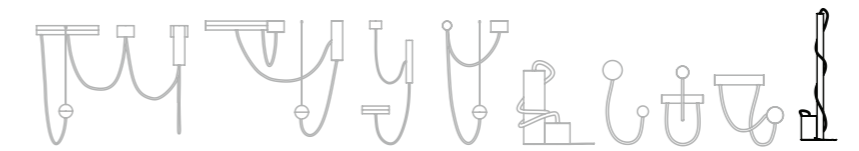

23

flow table

H: 40 cm / 16"
 W: 22cm / 8,6"
 D: 12 cm / 4,7"

cylinders: lacquered metal
 marble cylinder: marble
 led strip lights
 24v 12w per meter

cilindros: metal lacado
 cilindro de mármore: travertino
 fita led
 24v 12w por metro

2

3

floor lamp

flow floor

H: 40 cm / 16"
 W: 22cm / 8,6"
 D: 12 cm / 4,7"

cylinders: lacquered metal
 marble cylinder: marble
 led strip lights
 24v 12w per meter

cilindros: metal lacado
 cilindro de mármore: travertino
 fita led
 24v 12w por metro