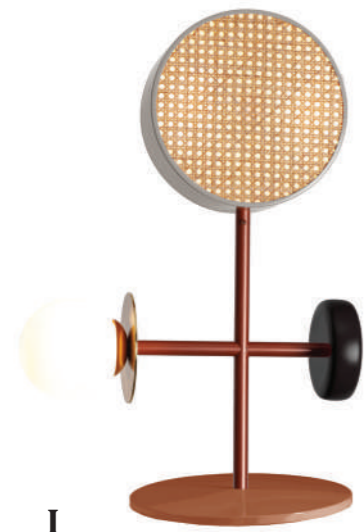

2

3

suspension lamp

U.

1

monaco III

w: 44 cm / 17"
 d: 15 cm / 6"
 h: 70 cm / 28"

structure: lacquered metal / detail: lacquered wood
 globes: glass
 light cylinders: lacquered metal, natural rattan
 circles: polished or satin brass or nickel
 bulbs 6 x LED G9 max. 7W

estrutura: metal lacado / detalhe: madeira lacado
 globos: vidro
 cilindros de luz: metal lacado, palhinha natural
 círculos: latão ou níquel polido
 lâmpadas 6 x LED G9 máx. 7W

2

3

table lamp

floor lamp

U.

I

1

II

2

1

monaco table I/II (adjustable arm/braço ajustável)

I w: 45 cm / 18" II w: 65 cm / 26"
 d: 25 cm / 10" d: 25 cm / 10"
 h: 65 cm / 26" h: 75 cm / 30"

structure: lacquered metal / detail: lacquered wood
 globes: glass
 light cylinders: lacquered metal, natural rattan
 circles: polished or satin brass or nickel
 bulbs 3 x LED G9 max. 7W

estrutura: metal lacado / detalhe: madeira lacado
 globos: vidro
 cilindros de luz: metal lacado, palhinha natural
 círculos: latão ou níquel polido
 lâmpadas 3 x LED G9 máx. 7W

3

4

monaco floor (adjustable arm/braço ajustável)