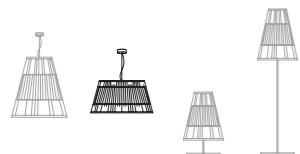

up I

Ø: 68 cm / 27"
h: 39 cm / 15"

structure: lacquered metal
ring: lacquered metal
abat-jour: cotton
energy saving bulb E27 / 1x23W

estrutura: metal lacado
anel: metal lacado
abat-jour: algodão
lâmpada económica E27 / 1x23W

2