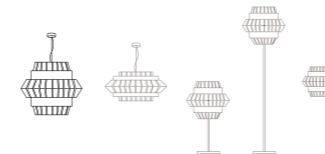

U.

1

103

comb

Ø: 74 cm / 29"
h: 60 cm / 24"

structure: lacquered metal
rings: lacquered metal, polished brass or copper
energy saving bulb E27 / 1x23W 

estrutura: metal lacado
anéis: metal lacado, latão ou cobre polido
lâmpada económica E27 / 1x23W 