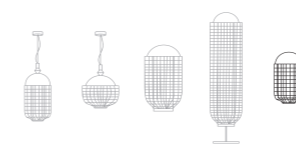

magnolia wall

w: 30 cm / 12"
d: 13 cm / 5"
h: 56 cm / 22"

top: lacquered metal, polished or satin brass, copper, bronze or nickel
structure: lacquered metal, polished or satin brass, copper or nickel
abat-jour: cotton
energy saving bulb E27 / 1x23W

topo: metal lacado, latão, cobre, bronze ou nickel polido ou satinado
estrutura: metal lacado, latão, cobre ou nickel polido ou satinado
abat-jour: algodão
lâmpada económica E27 / 1x23W