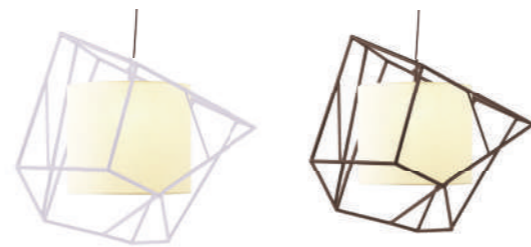

2

3

suspension lamp

1

star I

Ø: 60 cm / 24"
h: 50 cm / 20"

structure: lacquered metal, polished or satin brass, copper or nickel
abat-jour: linen
energy saving bulb E27 / 1x23W 

estrutura: metal lacado, latão, cobre ou nickel
abat-jour: linho
lâmpada económica E27 / 1x23W 