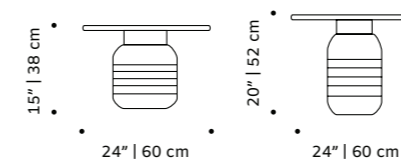

base estremo marble

use indoor or outdoor

weight 154 lb | 70 kg / 201 lb | 91 kg

dimensions Ø 24" | 60 cm

h 15" | 38 cm

Ø 24" | 60 cm

h 20" | 52 cm

// side tables