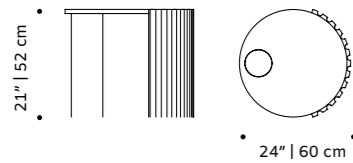

helene

side table

- **top** estremoza rosa, estremoza, nero maquina
- **textured base** estremoza white matte
- **cylindric base** estremoza rosa, estremoza, nero maquina
- **weight** 370 lb | 168 kg
- **dimensions** ø 24" | 60 cm
  h 21" | 52 cm

//as pictured
top: estremoza marble
textured base: estremoza marble
cylindric base: nero maquina