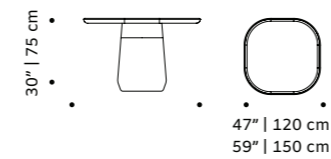

weight 551 lb | 250 kg / 992 lb | 450 kg

dimensions w 47" | 120 cm
59" | 150 cm
d 47" | 120 cm
59" | 150 cm
h 30" | 75 cm

// dinner table

//as pictured
top: nude lacquered matte top, extremoz base
bottom: travertino