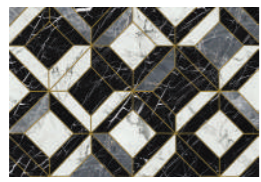

Tabacco

sage

mauve

safron

coral

noir

wine

monochrome I