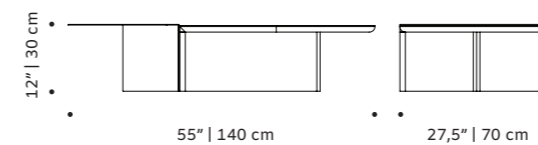

// dinner table

// center table

duplex

center table

small base natural oak or walnut, lacquered metal or lacquered wood

big base travertine or terrazzo marble

dimensions w 55" | 140 cm
d 27,5" | 70 cm
h 12" | 30 cm