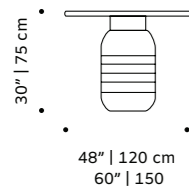

weight 551 lb | 250 kg / 992 lb | 450 kg

dimensions w 47" | 120 cm
59" | 150 cm
d 47" | 120 cm
59" | 150 cm
h 30" | 75 cm

// dinner table

//as pictured
top: nude lacquered matte top, extremoz base
bottom: travertino

jean

dinner table

- top** estremo, nero marquina, verde guatemala, estremo rosa marble
- middle part** estremo, nero marquina, estremo rosa marble
- base** estremo marble
- use** indoor or outdoor
- weight** 551 lb | 250 kg
- dimensions** ø 48" | 120 / 60" | 150 cm
h 30" | 75 cm