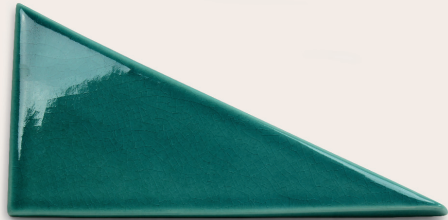

# tejo

\*Tejo is a registered design

Tejo small

Tejo big

## technical information

Handmade tiles  
 w 12,5 cm x h 12,5 cm x d 2 cm  
 w 5" x h 5" x d 0,8"  
 128 units per sqm 64 flat plus  
 64 tridimensional  
 weight:  
 200 gr  
 0,44 lb  
 m<sup>2</sup> — 25,6 kg  
 sqm — 56,3 lb