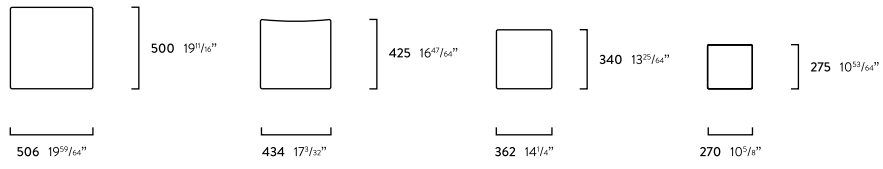

Marx Family

Marx Family

Design: José Ferreira

Esta “família” é uma homenagem aos irmãos Marx – Groucho, Gummo, Zeppo e Harpo –, personagens incontornáveis no panorama da comédia nos EUA entre 1900 e 1950. O resultado é um conjunto de banco/mesas com variadas possibilidades de utilização e cujas diferentes volumetrias permitem que encaixem entre si.

This “family” is a tribute to the Marx brothers – Groucho, Gummo, Zeppo and Harpo –, irreplaceable characters in the scene of comedy in the USA between 1900 and 1950. The result is a set of benches/tables with a wide range of uses, and whose different volumes allow them to fit together.

	C x L x A W x D x H	Referência Reference
Marx Family complete (4 pcs)	506 x 506 x 500 mm 19 ²⁹ / ₆₄ " x 19 ²⁹ / ₆₄ " x 19 ¹¹ / ₁₆ "	150.001.001
	506 x 506 x 500 mm 19 ²⁹ / ₆₄ " x 19 ²⁹ / ₆₄ " x 19 ¹¹ / ₁₆ "	150.002.001
	434 x 434 x 425 mm 17 ⁹ / ₃₂ " x 17 ⁹ / ₃₂ " x 16 ⁴⁷ / ₆₄ "	150.003.001
	362 x 362 x 340 mm 14 ¹ / ₄ " x 14 ¹ / ₄ " x 13 ²⁵ / ₆₄ "	150.004.001
	270 x 270 x 275 mm 10 ⁵ / ₈ " x 10 ⁵ / ₈ " x 10 ³ / ₁₆ "	150.005.001