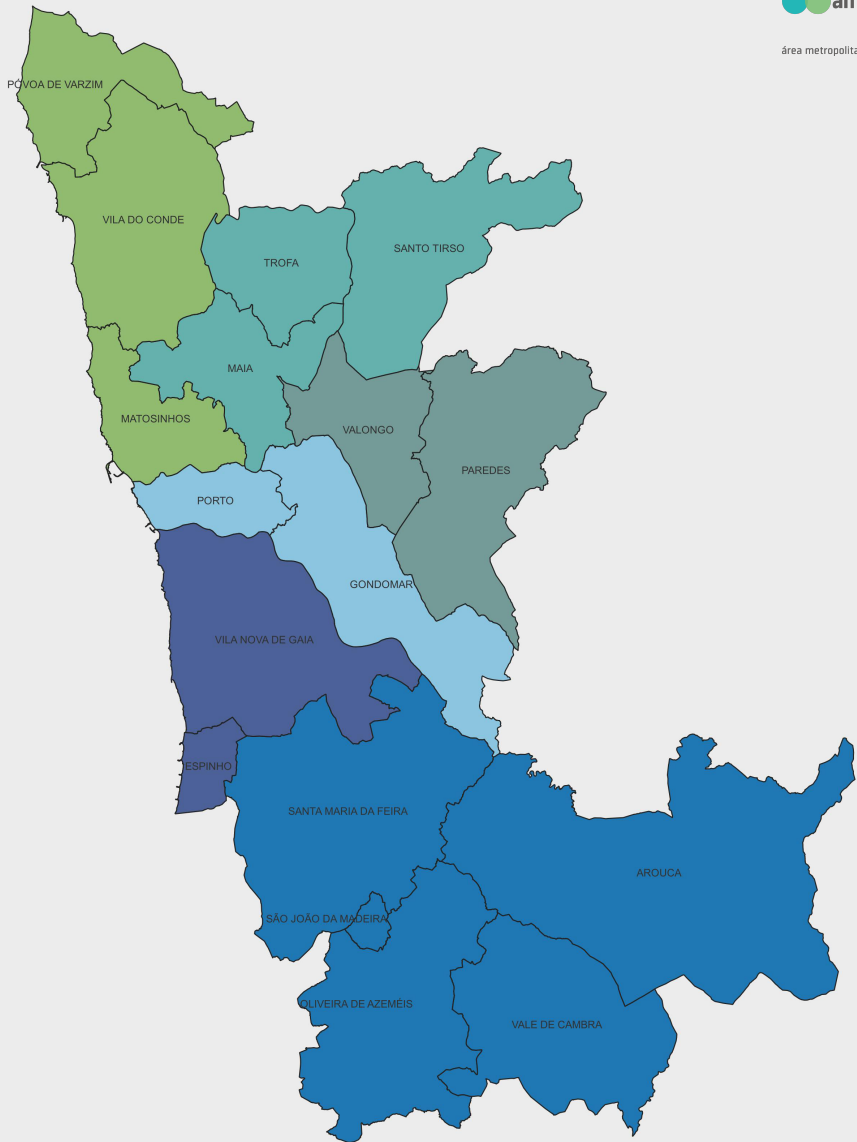

área metropolitana do porto